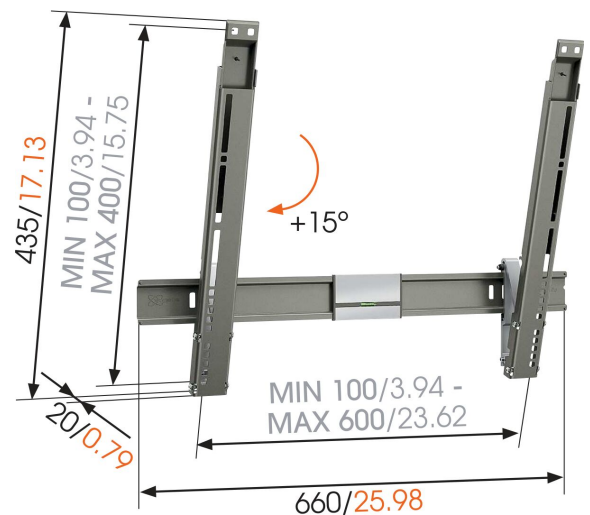

THIN 315 UltraThin Kantelbare tv-beugel

Geniet in alle comfort van uw flatscreen-TV dankzij de kantelbare TV-muurbeugel THIN 315 UltraThin voor LED-/LCD- en plasma-TV's. Deze TV-wandsteun is de ideale oplossing om uw TV boven kijkhoogte te monteren, in welke kamer u maar wilt. U kunt uw televisie 15 graden naar voren kantelen zonder dat kabels in de knoop raken. Zo geniet u van optimaal kijkplezier en blijft uw TV beschermd, terwijl hij toch zo vlak mogelijk tegen de muur hangt.

mm/inch
VESA mounting holes

THIN 315 UltraThin Kantelbare tv-beugel

Specificaties

Artikelnummer (SKU)	8393152
Kleur	Grijs
EAN enkele doos	8712285317446
Productgrootte	L
TÜV-gecertificeerd	Ja
Kantelen	Kantelsysteem tot 15°
Garantie	Levenslang
Min. grootte beeldscherm (inch)	40
Max. grootte beeldscherm (inch)	65
Max. laadgewicht (kg)	25
Min. hole pattern	50mm x 50mm
Max. hole pattern	600mm x 400mm
Max. formaat bout	M8
Max. hoogte van interface (mm)	435
Max. breedte van interface (mm)	660
Min. afstand tot de muur (mm)	20
Waterpas inbegrepen	Ja
Universeel of vast gatenpatroon	Universeel