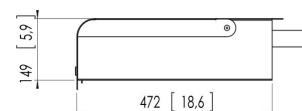

Il modello PFA 9033 è un ripiano per accessori per inserire un lettore DVD, un laptop, documenti, ecc. I ripiani multipli si possono usare su un carrello o un piedistallo. Il ripiano può essere usato sia sulla parte anteriore che posteriore del carrello/piedistallo, rendendoli così molto versatili.