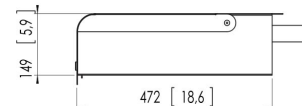

## PFA 9052 Cabinet con serratura e lucchetto

Armadietto chiudibile per il carrello PFT 2520 e per il piedistallo PFF 2420. Il armadietto è stato progettato per essere utilizzato nelle videoconferenze e quindi per ospitare dispositivi codec, ma può anche essere utilizzato per ospitare lettori DVD di grandi dimensioni, laptop e PC; offre il massimo della sicurezza, proteggendo dal furto o da un utilizzo non autorizzato ciò che viene in esso riposto.