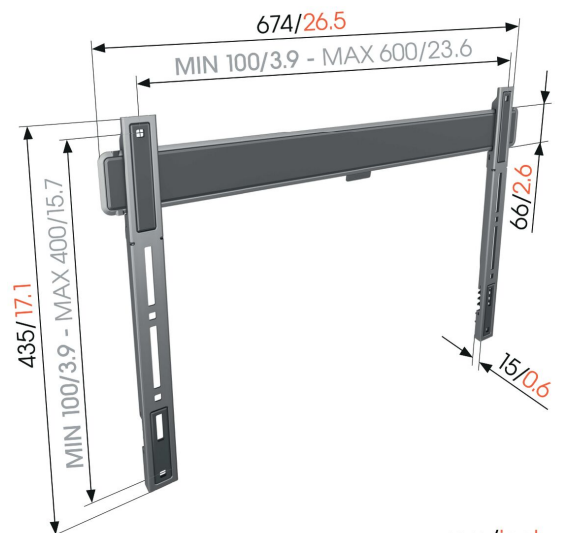

TVM 5605 Stationært vægbeslag til tv

Største fordele

- Vores tyndeste vægbeslag - Kun 1,5 cm fra væggen, ideelt til store OLED/QLED-TV'er
- Skabt til de største skærme - Understøtter en maksimal vægt på 100 kg, sikkerhedstestet
- Lås dit TV med et enkelt klik - Lås eller frigør let dit TV med Auto-ClickLoc™
- Hold dit TV i konstant vatter - Nem lodret nivellering efter montering
- Beskyttende TV-polstring -Beskyt bagsiden af dit TV med blød, beskyttende polstring

Ekstremt fladt TV-vægbeslag til førsteklasses TV'er fra 40" til 100"

Det ultra-slanke ELITE Fixed TV-vægbeslag er specialdesignet til at montere dit store førsteklasses TV så fladt som muligt på væggen. Det er velegnet til skærme fra 40" til 100" med en vægt på op til 100 kg, og sørger for, at der kun er 1,5 cm mellem dit TV og væggen. ELITE Fixed TV-vægbeslaget kan ikke drejes eller vippes, hvilket gør dette til det perfekte vægbeslag for dem, der ønsker at sidde direkte foran skærmen.

mm/inch
VESA mounting holes

TVM 5605 Stationært vægbeslag til tv

Specifikationer

Varenummer	5856050
Farve	Sort
EAN enkelt pakke	8712285347962
Produktstørrelse	L
TÜV-certificeret	Ja
Min. skærmstørrelse	40
Maks. skærmstørrelse	100
Maks. vægtbelastning (kg/Lbs)	100 / 220.46
Maks. boltstørrelse	M8
Maks. højde på grænseflade (mm)	432
Maks. bredde på grænseflade (mm)	675
Kabelstyring	Kabelklips
Certificeringer	TÜV
Max. horizontal hole pattern (mm)	600
Max. vertical hole pattern (mm)	400
Min. afstand til væggen (mm / inch)	15 / 0.59
Min. horizontal hole pattern (mm)	100
Min. vertical hole pattern (mm)	100
Vaterpas medfølger	Ja