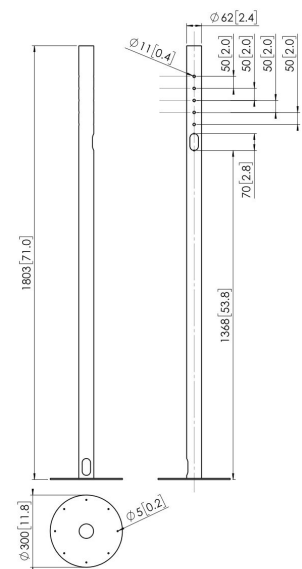

## PFA 9011 Support monté au sol pour écran

Le pied de sol fixe LCD/Plasma PFA 9011 permet de monter un écran LCD/Plasma au sol (en combinaison avec d'autres composants modulaires).

# Spécifications

N° d'article (SKU)	7390114
Couleur	Inox
EAN emballage unitaire	8712285306914
Hauteur	1803
Certifié TÜV	Oui
Garantie	5 ans
Dimensions min. écran (pouce)	19
Dimensions max. écran (pouce)	65
Charge max. (kg)	60
Distance max. au sol - centre écran (mm)	1568
Dimensions max. écran (pouce)	65
Dimensions min. écran (pouce)	19