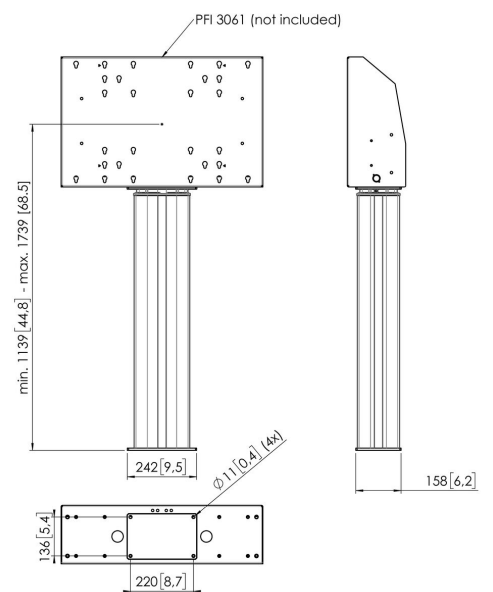

Elevador de pantalla motorizado PFFE 7106

Elevador de pantalla motorizado PFFE 7106

Especificaciones

Número de artículo (SKU)	7371064
Color	Plateado
Caja individual EAN	8712285343001
Garantía	5 años
Tamaño mín. de pantalla (pulgadas)	49
Tamaño máx. de pantalla (pulgadas)	88
Carga máx. de peso (kg/Lbs)	135 / 297.62
Distancia máx. al suelo - centro de pantalla (mm)	1739
Distancia mín. al suelo - centro de pantalla (mm)	1139
Motorizado	Si
Controlado a distancia	Si
Regulación (mm)	600