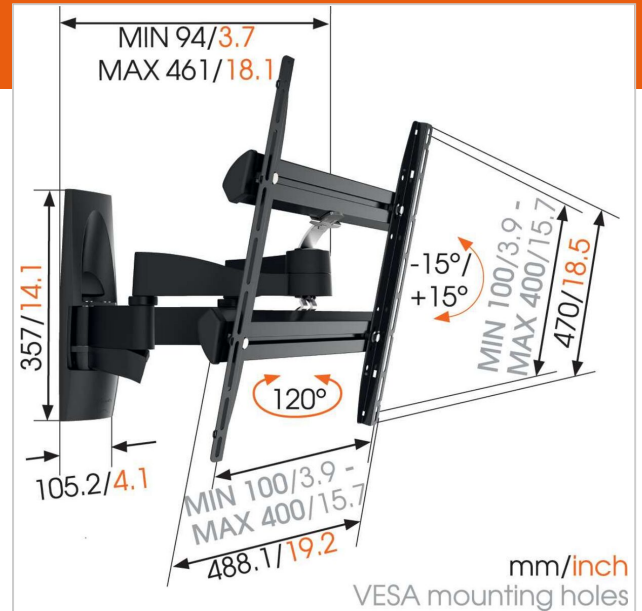

WALL 3250 Obrotowy uchwyt do telewizora

Numer artykułu (SKU)
Kolor

8354120
Czarny

Kluczowe atuty

- Odpowiedni także do telewizorów montowanych w szafce lub wnęcie
- Ukryj wszystkie nieestetyczne kable
- Screen Protection System - chroni telewizor przed uderzeniem o ścianę
- Bardzo mocny - przystosowany do ciężkich telewizorów
- Skorzystaj z TV Mount Guide App, żeby łatwo zaznaczyć pierwszy otwór do wywiercenia!

W pełni ruchomy uchwyt ścienny do telewizora z dwoma ramionami

Uchwyt WALL 3250 został zaprojektowany specjalnie do bardzo dużych i ciężkich telewizorów. Maksymalne dopuszczalne obciążenie dla uchwyty WALL 3250 wynosi 35 kg. Solidny uchwyt do telewizorów o przekątnej **32-55"** (81-140 cm). Maksymalny kąt obrotu wynosi 120°, a maksymalny kąt pochylenia 15°.

Solidna konstrukcja dzięki zastosowaniu dwóch ramion, odpowiednia do dużych i ciężkich telewizorów

Unikalna konstrukcja z dwoma ramionami zapewnia stabilność i wysoką nośność. System ochrony ekranu zapobiega uderzeniu telewizora o ścianę.

Numer rodzaju produktu	WALL 3250	Liczba punktów obrotu	4
Numer artykułu (SKU)	8354120	Uniwersalny lub stały rozkład otworów montażowych	Uniwersalny
Kolor	Czarny	Zawartość pudełka	<ul style="list-style-type: none"> • Klucz imbusowy • Instrukcja montażu • Aplikacja TV Mount Guide • Zestaw do montażu TV • Zestaw do montażu ściennego
Kod EAN pojedynczego opakowania	8712285335563		
Rozmiar produktu	M		
Certyfikat TÜV	Tak		
Uchylny	Uchylny do 15°		
Obrót	Wysuwany i obrotowy (do 120°)		
Gwarancja	Dożywotnia		
Min. rozmiar ekranu (cale)	32		
Maks. rozmiar ekranu (cale)	55		
Maks. nośność (kg)	35		
Min. hole pattern	100mm x 100mm		
Max. hole pattern	400mm x 400mm		
Maks. rozmiar śrub	M8		
Maks. wysokość części łączącej (mm)	470		
Maks. szerokość części łączącej (mm)	488		
Kabeldoorvoersysteem	Organizer do kabli Zintegrowany system organizacji kabli		
Maks. odległość od ściany (mm)	461		
Min. odległość od ściany (mm)	94		