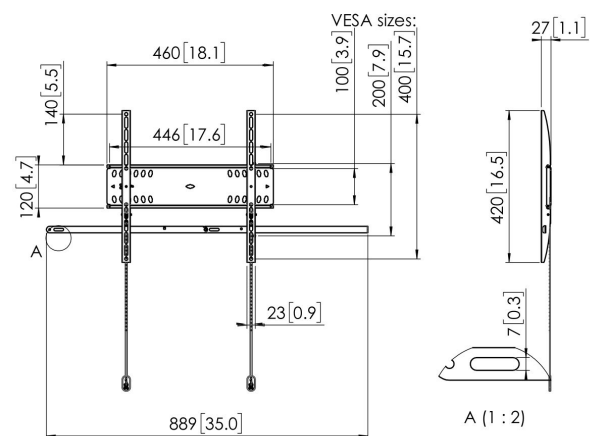

## PFW 4500 Display muurbeugel vast

Deze vergrendelbare muurbeugel helpt grote platte schermen in openbare ruimten te beschermen tegen diefstal. De PFW 4000-serie wandsteunen zijn ontworpen voor openbare ruimten die niet onder voortdurend toezicht kunnen staan. Het Vogel's Autolock®-mechanisme vergrendelt het display veilig op zijn plaats en het gestroomlijnde ontwerp zorgt voor een strakke, stijlvolle look. De PFW 4500 is geschikt voor schermen van 42 - 55 inch, met een maximaal gewicht van 50 kg.

## PFW 4500 Display muurbeugel vast

# Specificaties

Artikelnummer (SKU)	7045000
Kleur	Zwart
EAN enkele doos	8712285338601
Productgrootte	M
TÜV-gecertificeerd	Ja
Garantie	5 jaar
Min. grootte beeldscherm (inch)	42
Max. grootte beeldscherm (inch)	55
Max. laadgewicht (kg/Lbs)	50 / 110.23
Min. hole pattern	100mm x 100mm
Max. hole pattern	400mm x 400mm
Max. formaat bout	M8
Max. hoogte van interface (mm)	420
Max. breedte van interface (mm)	460
Autolock	True
Fischer inbegrepen	Ja
Afsluitbaar	True
Opties vergrendeling	Slot inbegrepen / geïntegreerd
Max. horizontaal gatenpatroon (mm)	400
Max. grootte beeldscherm (inch)	55
Max. verticaal gatenpatroon (mm)	400
Min. afstand tot de muur (mm / inch)	27 / 1.06
Min. horizontaal gatenpatroon (mm)	100
Min. grootte beeldscherm (inch)	42
Min. verticaal gatenpatroon (mm)	100
Positie	Horizontaal
Onderhoudspositie	Nee
Universeel of vast gatenpatroon	Universeel