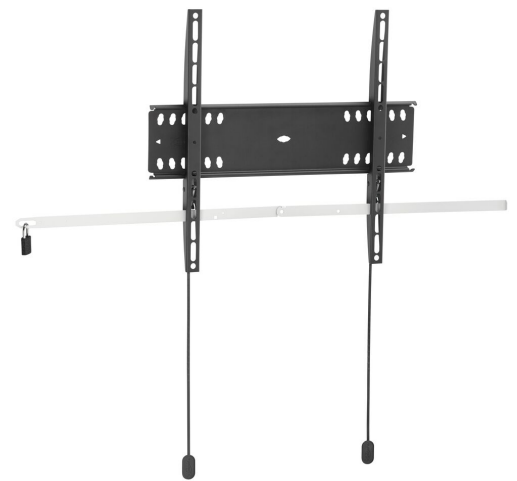

PFW 4500 Display muurbeugel vast

Deze vergrendelbare muurbeugel helpt grote platte schermen in openbare ruimten te beschermen tegen diefstal. De PFW 4000-serie wandsteunen zijn ontworpen voor openbare ruimten die niet onder voortdurend toezicht kunnen staan. Het Vogel's Autolock®-mechanisme vergrendelt het display veilig op zijn plaats en het gestroomlijnde ontwerp zorgt voor een strakke, stijlvolle look. De PFW 4500 is geschikt voor schermen van 42 - 55 inch, met een maximaal gewicht van 50 kg.

PFW 4500 Display muurbeugel vast

Specificaties

Artikelnummer (SKU)	7045000
Kleur	Zwart
EAN enkele doos	8712285338601
Productgrootte	M
TÜV-gecertificeerd	Ja
Garantie	5 jaar
Min. grootte beeldscherm (inch)	42
Max. grootte beeldscherm (inch)	55
Max. laadgewicht (kg)	50
Min. hole pattern	100mm x 100mm
Max. hole pattern	400mm x 400mm
Max. formaat bout	M8
Max. hoogte van interface (mm)	420
Max. breedte van interface (mm)	460
Autolock	True
Fischer inbegrepen	Ja
Afsluitbaar	True
Opties vergrendeling	Slot inbegrepen / geïntegreerd
Max. horizontaal gatenpatroon (mm)	400
Max. grootte beeldscherm (inch)	55
Max. verticaal gatenpatroon (mm)	400
Min. afstand tot de muur (mm)	27
Min. horizontaal gatenpatroon (mm)	100
Min. grootte beeldscherm (inch)	42
Min. verticaal gatenpatroon (mm)	100
Positie	Horizontaal
Onderhoudspositie	Nee
Universeel of vast gatenpatroon	Universeel