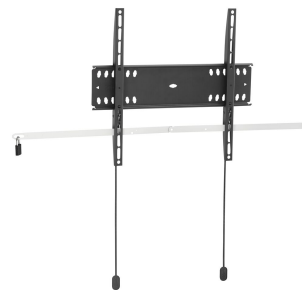

## PFW 4500 Display muurbeugel vast

Deze vergrendelbare muurbeugel helpt grote platte schermen in openbare ruimten te beschermen tegen diefstal. De PFW 4000-serie wandsteunen zijn ontworpen voor openbare ruimten die niet onder voortdurend toezicht kunnen staan. Het Vogel's Autolock®-mechanisme vergrendelt het display veilig op zijn plaats en het gestroomlijnde ontwerp zorgt voor een strakke, stijlvolle look. De PFW 4500 is geschikt voor schermen van 42 - 55 inch, met een maximaal gewicht van 50 kg.

## PFW 4500 Display muurbeugel vast

# Specificaties

Artikelnummer (SKU)	7045000
Kleur	Zwart
EAN enkele doos	8712285338601
Productgrootte	M
TÜV-gecertificeerd	Ja
Garantie	5 jaar
Min. grootte beeldscherm (inch)	42
Max. grootte beeldscherm (inch)	55
Max. laadgewicht (kg/Lbs)	50 / 110.23
Min. hole pattern	100mm x 100mm
Max. hole pattern	400mm x 400mm
Max. formaat bout	M8
Max. hoogte van interface (mm)	420
Max. breedte van interface (mm)	460
Autolock	True
Fischer inbegrepen	Ja
Afsluitbaar	True
Opties vergrendeling	Slot inbegrepen / geïntegreerd
Max. horizontaal gatenpatroon (mm)	400
Max. grootte beeldscherm (inch)	55
Max. verticaal gatenpatroon (mm)	400
Min. afstand tot de muur (mm / inch)	27 / 1.06
Min. horizontaal gatenpatroon (mm)	100
Min. grootte beeldscherm (inch)	42
Min. verticaal gatenpatroon (mm)	100
Positie	Horizontaal
Onderhoudspositie	Nee
Universeel of vast gatenpatroon	Universeel