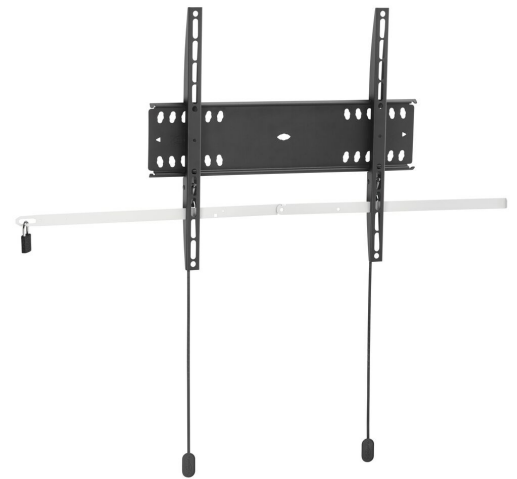

## PFW 4500 Display muurbeugel vast

Deze vergrendelbare muurbeugel helpt grote platte schermen in openbare ruimten te beschermen tegen diefstal. De PFW 4000-serie wandsteunen zijn ontworpen voor openbare ruimten die niet onder voortdurend toezicht kunnen staan. Het Vogel's Autolock®-mechanisme vergrendelt het display veilig op zijn plaats en het gestroomlijnde ontwerp zorgt voor een strakke, stijlvolle look. De PFW 4500 is geschikt voor schermen van 42 - 55 inch, met een maximaal gewicht van 50 kg.

## PFW 4500 Display muurbeugel vast

# Specificaties

Artikelnummer (SKU)	7045000
Kleur	Zwart
EAN enkele doos	8712285338601
Productgrootte	M
TÜV-gecertificeerd	Ja
Garantie	5 jaar
Min. grootte beeldscherm (inch)	42
Max. grootte beeldscherm (inch)	55
Max. laadgewicht (kg/Lbs)	50 / 110.23
Min. hole pattern	100mm x 100mm
Max. hole pattern	400mm x 400mm
Max. formaat bout	M8
Max. hoogte van interface (mm)	420
Max. breedte van interface (mm)	460
Autolock	True
Fischer inbegrepen	Ja
Afsluitbaar	True
Opties vergrendeling	Slot inbegrepen / geïntegreerd
Max. horizontaal gatenpatroon (mm)	400
Max. grootte beeldscherm (inch)	55
Max. verticaal gatenpatroon (mm)	400
Min. afstand tot de muur (mm / inch)	27 / 1.06
Min. horizontaal gatenpatroon (mm)	100
Min. grootte beeldscherm (inch)	42
Min. verticaal gatenpatroon (mm)	100
Positie	Horizontaal
Onderhoudspositie	Nee
Universeel of vast gatenpatroon	Universeel