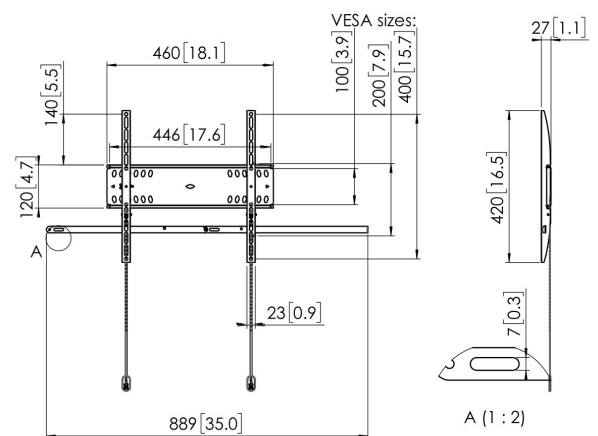

PFW 4500 Display muurbeugel vast

Deze vergrendelbare muurbeugel helpt grote platte schermen in openbare ruimten te beschermen tegen diefstal. De PFW 4000-serie wandsteunen zijn ontworpen voor openbare ruimten die niet onder voortdurend toezicht kunnen staan. Het Vogel's Autolock®-mechanisme vergrendelt het display veilig op zijn plaats en het gestroomlijnde ontwerp zorgt voor een strakke, stijlvolle look. De PFW 4500 is geschikt voor schermen van 42 - 55 inch, met een maximaal gewicht van 50 kg.

PFW 4500 Display muurbeugel vast

Specificaties

Artikelnummer (SKU)	7045000
Kleur	Zwart
EAN enkele doos	8712285338601
Productgrootte	M
TÜV-gecertificeerd	Ja
Garantie	5 jaar
Min. grootte beeldscherm (inch)	42
Max. grootte beeldscherm (inch)	55
Max. laadgewicht (kg)	50
Min. hole pattern	100mm x 100mm
Max. hole pattern	400mm x 400mm
Max. formaat bout	M8
Max. hoogte van interface (mm)	420
Max. breedte van interface (mm)	460
Autolock	True
Fischer inbegrepen	Ja
Afsluitbaar	True
Opties vergrendeling	Slot inbegrepen / geïntegreerd
Max. horizontaal gatenpatroon (mm)	400
Max. grootte beeldscherm (inch)	55
Max. verticaal gatenpatroon (mm)	400
Min. afstand tot de muur (mm)	27
Min. horizontaal gatenpatroon (mm)	100
Min. grootte beeldscherm (inch)	42
Min. verticaal gatenpatroon (mm)	100
Positie	Horizontaal
Onderhoudspositie	Nee
Universeel of vast gatenpatroon	Universeel