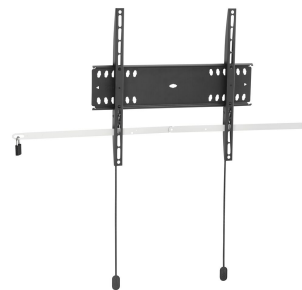

PFW 4500 Display muurbeugel vast

Deze vergrendelbare muurbeugel helpt grote platte schermen in openbare ruimten te beschermen tegen diefstal. De PFW 4000-serie wandsteunen zijn ontworpen voor openbare ruimten die niet onder voortdurend toezicht kunnen staan. Het Vogel's Autolock®-mechanisme vergrendelt het display veilig op zijn plaats en het gestroomlijnde ontwerp zorgt voor een strakke, stijlvolle look. De PFW 4500 is geschikt voor schermen van 42 - 55 inch, met een maximaal gewicht van 50 kg.

PFW 4500 Display muurbeugel vast

Specificaties

Artikelnummer (SKU)	7045000
Kleur	Zwart
EAN enkele doos	8712285338601
Productgrootte	M
TÜV-gecertificeerd	Ja
Garantie	5 jaar
Min. grootte beeldscherm (inch)	42
Max. grootte beeldscherm (inch)	55
Max. laadgewicht (kg)	50
Min. hole pattern	100mm x 100mm
Max. hole pattern	400mm x 400mm
Max. formaat bout	M8
Max. hoogte van interface (mm)	420
Max. breedte van interface (mm)	460
Autolock	True
Fischer inbegrepen	Ja
Afsluitbaar	True
Opties vergrendeling	Slot inbegrepen / geïntegreerd
Max. horizontaal gatenpatroon (mm)	400
Max. grootte beeldscherm (inch)	55
Max. verticaal gatenpatroon (mm)	400
Min. afstand tot de muur (mm)	27
Min. horizontaal gatenpatroon (mm)	100
Min. grootte beeldscherm (inch)	42
Min. verticaal gatenpatroon (mm)	100
Positie	Horizontaal
Onderhoudspositie	Nee
Universeel of vast gatenpatroon	Universeel