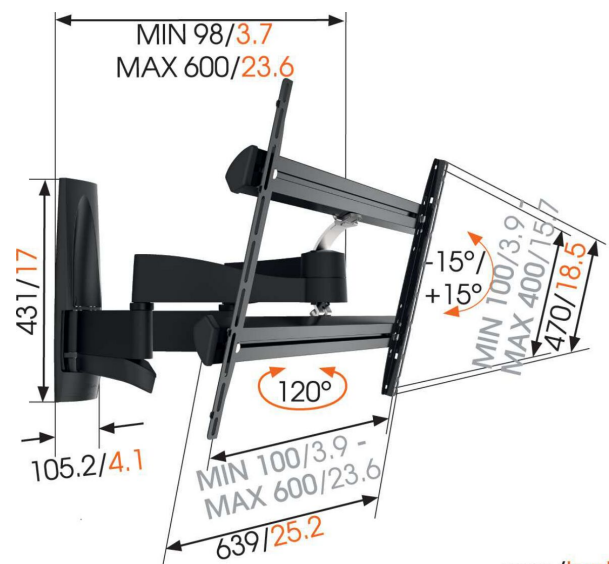

WALL 3350 Draaibare tv-beugel

Belangrijke voordelen

- Ook geschikt voor een TV in een kast of nis
- Verberg je rommelige kabels
- Screen Protection System - voorkom dat je tv tegen de wand stoot
- Extra sterk - gemaakt voor zware tv's
- Teken het eerste boorgat gemakkelijk af met behulp van de TV Mount Guide App!

Draaibare tv-beugel met dubbele draagarmen voor tv's van maximaal 45 kg

De WALL 3350 is speciaal voor extra grote en zware tv's. Een solide bevestiging voor tv's van 40" tot 77" (101-195 cm). De draaihoek is in totaal 120° en de kantelhoek is in totaal 15°.

mm/inch
VESA mounting holes

WALL 3350 Draaibare tv-beugel

Specificaties

Min. grootte beeldscherm (inch)	40
Max. grootte beeldscherm (inch)	77
Min. hole pattern	100mm x 100mm
Max. hole pattern	600mm x 400mm
Max. horizontaal gatenpatroon (mm)	600
Max. verticaal gatenpatroon (mm)	400
Universeel of vast gatenpatroon	Universeel
Max. hoogte van interface (mm)	470
Max. breedte van interface (mm)	639
Max. laadgewicht (kg)	45
Max. laadgewicht (Lbs)	99.21
Draaien	Naar voren bewegend en draaibaar (tot 120°)
Aantal scharnierpunten	4
Kantelen	Kantelsysteem tot 15°
Kabeldoorvoersysteem	Kabelklem Kabeldoorvoersysteem geïntegreerd in arm
Artikelnummer (SKU)	8354130
EAN enkele doos	8712285335587
Kleur	Zwart
Certificeringen	TÜV
TÜV-gecertificeerd	Ja
Garantie	Levenslang