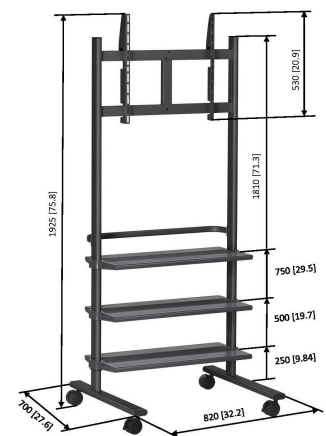

PB 175 Trolley

Los carritos Vogel's son la solución perfecta para instalar pantallas LCD o de plasma sobre una base móvil, para usarlas en presentaciones, escuelas o centros de convenciones y exposiciones.

PB 175 Trolley

Especificaciones

Número de artículo (SKU)	7321750
Color	Negro
Caja individual EAN	8712285336188
Altura	1925
Garantía	5 años
Carga máx. de peso (kg)	50
Min. hole pattern	200mm x 100mm
Max. hole pattern	670mm x 510mm
Altura máx. de interfaz (mm)	530
Anchura máx. de interfaz (mm)	820
Distancia máx. al suelo - centro de pantalla (mm)	1660
Patrón de orificio horizontal máx. (mm)	670
Tamaño máx. de pantalla (pulgadas)	55
Patrón de orificio vertical máx. (mm)	510
Patrón de orificio horizontal mín. (mm)	200
Tamaño mín. de pantalla (pulgadas)	36
Patrón de orificio vertical mín. (mm)	100
Patrón de orificios universal o fijo	Universal