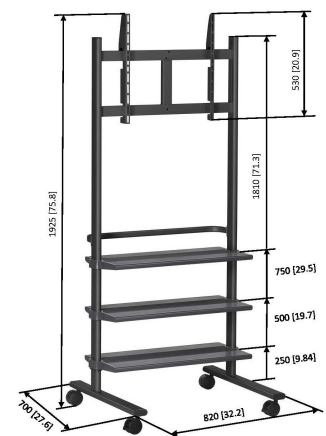

PB 175 Trolley

Los carritos Vogel's son la solución perfecta para instalar pantallas LCD o de plasma sobre una base móvil, para usarlas en presentaciones, escuelas o centros de convenciones y exposiciones.

PB 175 Trolley

Especificaciones

Número de artículo (SKU)	7321750
Color	Negro
Caja individual EAN	8712285336188
Altura	1925
Garantía	5 años
Carga máx. de peso (kg/Lbs)	50 / 110.23
Min. hole pattern	200mm x 100mm
Max. hole pattern	670mm x 510mm
Altura máx. de interfaz (mm)	530
Anchura máx. de interfaz (mm)	820
Distancia máx. al suelo - centro de pantalla (mm)	1660
Patrón de orificio horizontal máx. (mm)	670
Tamaño máx. de pantalla (pulgadas)	55
Patrón de orificio vertical máx. (mm)	510
Patrón de orificio horizontal mín. (mm)	200
Tamaño mín. de pantalla (pulgadas)	36
Patrón de orificio vertical mín. (mm)	100
Patrón de orificios universal o fijo	Universal