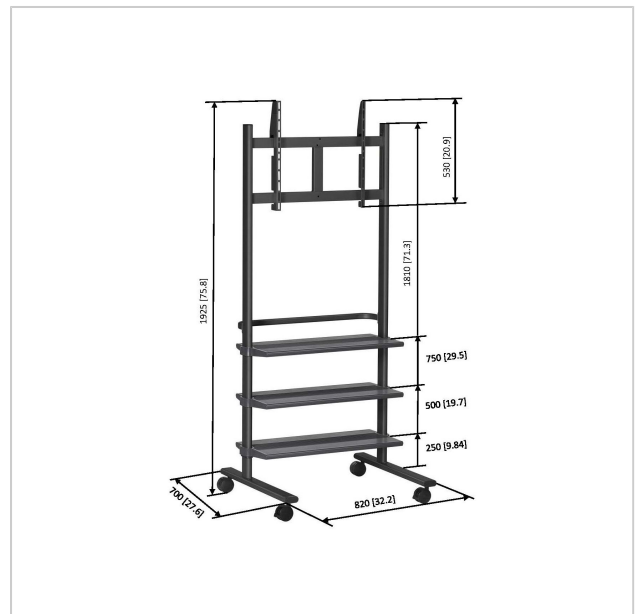

PB 175 Trolley para pantalla negra

Número de artículo (SKU) 7321750
Color Negro

Los carritos Vogel's son la solución perfecta para instalar pantallas LCD o de plasma sobre una base móvil, para usarlas en presentaciones, escuelas o centros de convenciones y exposiciones.

Los carritos Vogel's están disponibles con una serie de opciones, como una interfaz universal para pantallas, un conjunto de bandejas accesorias y un manillar para facilitar su maniobra. Las bandas para las interfaces universales para pantallas sirven tanto para los carritos PB 175 y PB 150 como para el soporte de escritorio PB 050. Esto significa que las pantallas se pueden mover de manera rápida y sencilla entre los lugares donde se pueden instalar.

Número de tipo de producto	PB 175
Número de artículo (SKU)	7321750
Color	Negro
Caja individual EAN	8712285336188
Altura	1925
Garantía	2 años
Carga máx. de peso (kg)	50
Min. hole pattern	200mm x 100mm
Max. hole pattern	670mm x 510mm
Altura máx. de interfaz (mm)	530
Anchura máx. de interfaz (mm)	820
Distancia máx. al suelo - centro de pantalla (mm)	1660
Patrón de orificio horizontal máx. (mm)	670
Tamaño máx. de pantalla (pulgadas)	55
Patrón de orificio vertical máx. (mm)	510
Patrón de orificio horizontal mín. (mm)	200
Tamaño mín. de pantalla (pulgadas)	36
Patrón de orificio vertical mín. (mm)	100
Patrón de orificios universal o fijo	Universal