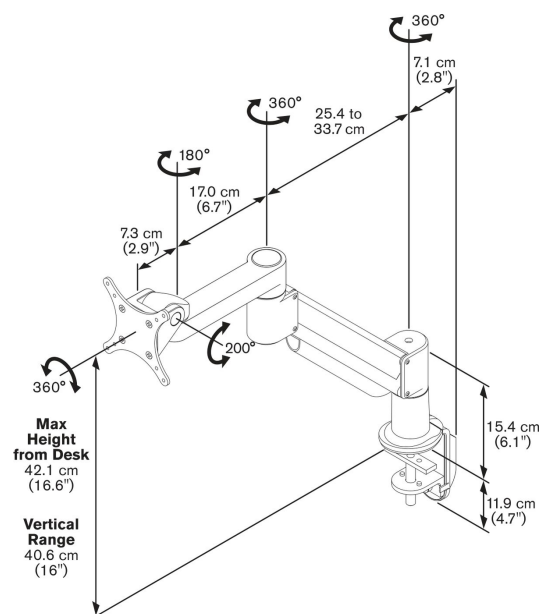

PFD 8541 Pied dynamique pour moniteur argent

Ce support de bureau Vogel's est conçu pour un usage professionnel intensif. Des caractéristiques telles que des supports réglables, une gestion de câbles à trois points et le Flexmount™ assurent de remarquables performances et une qualité durable. Leur design élégant leur permet de s'adapter à toute décoration ou type de bureau.

PFD 8541 Pied dynamique pour moniteur argent

Spécifications

N° d'article (SKU)	7185414
Couleur	Argent
EAN emballage unitaire	8712285318405
Hauteur	421
Inclinaison	Inclinaison jusqu'à 200°
Pivoter	Jusqu'à 360°
Garantie	10 ans
Charge max. (kg)	5.7
Hauteur max. interface (mm)	115
Largeur max. interface (mm)	115
Profondeur réglable	True
Hauteur réglable	True
Vérin à gaz	True
Modèle max. trous de fixations hor. (mm)	100
Dimensions max. écran (pouce)	29
Modèle max. trous de fixation vert. (mm)	100
Modèle min. trous de fixations hor. (mm)	75
Dimensions min. écran (pouce)	10
Modèle min. trous de fixation vert. (mm)	75
Charge min. (kg)	2
Nombre de points de pivot	3