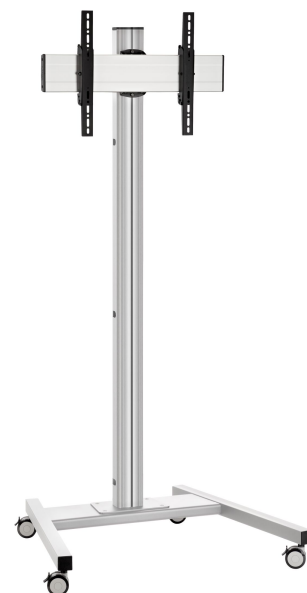

T2044S Wózek

Kluczowe atuty

- Stylowy i profesjonalny design
- Kabeldoorvoersysteem
- Łatwa i szybka instalacja

Wózek zestaw T2044

Rozmiar ekranu: Maks. obciążenie: 400x400 Wymiary: 60 kg - 132 lbs Zestaw w skład którego wchodzi: • 1x PFT 8520 Podstawa wózka mobilnego • 1x PUC 2720 Profil 200 cm • 1x PFB 3405 Belka mocująca do ekranu • 1x PFS 3304 Ramiona mocujące do ekranu

Specyfikacja

Maks. rozmiar ekranu (cale)	65
Min. hole pattern	100mm x 100mm
Max. hole pattern	400mm x 400mm
Min. szerokość rozkładu otworów (mm)	100
Maks. szerokość rozkładu otworów (mm)	400
Min. odległość pomiędzy otworami montażowymi w pionie (mm)	100
Maks. odległość pomiędzy otworami montażowymi w pionie (mm)	400
Uniwersalny lub stały rozkład otworów montażowych	Uniwersalny
Maks. wysokość części łączącej (mm)	450
Maks. szerokość części łączącej (mm)	515
Maks. odległość od podłogi — do środka ekranu (mm)	2041
Maks. nośność (kg)	60
Maks. nośność (Lbs)	132.28
Uchylny	Uchylny do 20°
Wysokość	2141
Szerokość	979
Głębokość	821
Numer artykułu (SKU)	7953034
Kod EAN pojedynczego opakowania	8712285333088
Kolor	Srebrny
Certyfikaty	TÜV
Certyfikat TÜV	Tak
Gwarancja	5-letnia