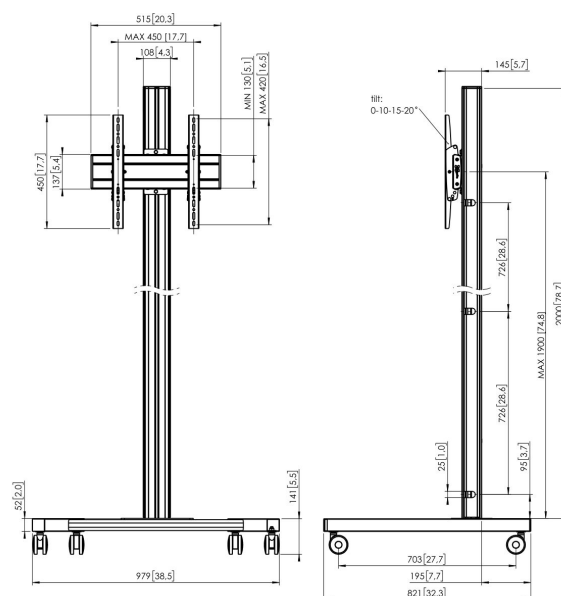

T2044S Wózek

Kluczowe atuty

- Stylowy i profesjonalny design
- Kabeldoorvoersysteem
- Łatwa i szybka instalacja

Wózek zestaw T2044

Rozmiar ekranu: Maks. obciążenie: 400x400 Wymiary: 60 kg - 132 lbs Zestaw w skład którego wchodzi: • 1x PFT 8520 Podstawa wózka mobilnego • 1x PUC 2720 Profil 200 cm • 1x PFB 3405 Belka mocująca do ekranu • 1x PFS 3304 Ramiona mocujące do ekranu

Specyfikacja

Maks. rozmiar ekranu (cale)	65
Min. hole pattern	100mm x 100mm
Max. hole pattern	400mm x 400mm
Min. szerokość rozkładu otworów (mm)	100
Maks. szerokość rozkładu otworów (mm)	400
Min. odległość pomiędzy otworami montażowymi w pionie (mm)	100
Maks. odległość pomiędzy otworami montażowymi w pionie (mm)	400
Uniwersalny lub stały rozkład otworów montażowych	Uniwersalny
Maks. wysokość części łączącej (mm)	450
Maks. szerokość części łączącej (mm)	515
Maks. odległość od podłogi — do środka ekranu (mm)	2041
Maks. nośność (kg)	60
Maks. nośność (Lbs)	132.28
Uchylny	Uchylny do 20°
Wysokość	2141
Szerokość	979
Głębokość	821
Numer artykułu (SKU)	7953034
Kod EAN pojedynczego opakowania	8712285333088
Kolor	Srebrny
Certyfikaty	TÜV
Certyfikat TÜV	Tak
Gwarancja	5-letnia