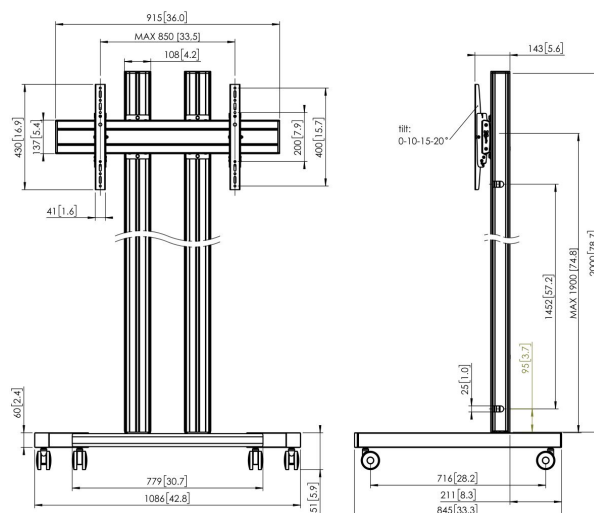

TD2084B trolley para pantalla

Beneficios clave

- Elegante diseño de gama alta
- Organización de cables
- Instalación rápida y sencilla

Trolley kit TD2084

Tamaño de pantalla: >65" 65" Montura: 800x400 Carga máx.: 150 kg - 330 lbs Kit formado por: • 1x PPFT 8530 Base de Trolley • 2x PUC 2720 Tubo 200 cm • 1x PFB 3409 Barras de interfaz para pantalla • 1x PFS 3204 B Bandas de interfaz vertical fija

TD2084B trolley para pantalla

Especificaciones

Tamaño mín. de pantalla (pulgadas)	65
Min. hole pattern	100mm x 100mm
Max. hole pattern	800mm x 400mm
Patrón de orificio horizontal mín. (mm)	100
Patrón de orificio horizontal máx. (mm)	800
Patrón de orificio vertical mín. (mm)	100
Patrón de orificio vertical máx. (mm)	400
Patrón de orificios universal o fijo	Universal
Altura máx. de interfaz (mm)	430
Anchura máx. de interfaz (mm)	915
Distancia máx. al suelo - centro de pantalla (mm)	2151
Carga máx. de peso (kg)	150
Carga máx. de peso (Lbs)	330.69
Inclinación	Inclinable -3°/+3°
Altura	2151
Anchura	1086
Profundidad	845
Número de artículo (SKU)	7953090
Caja individual EAN	8712285333309
Color	Negro
Certificaciones	TÜV
Certificación TÜV	Si
Garantía	5 años