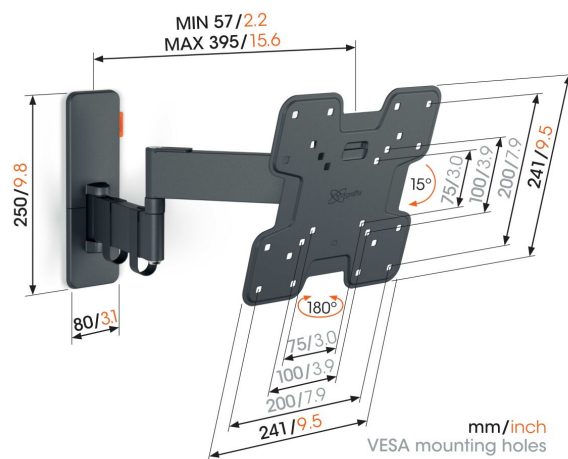

## TVM 1245 Support TV Orientable

### Principaux avantages

- Faites pivoter votre téléviseur jusqu'à 180° grâce à des bras longs de 40 cm
- Inclinaison sécurisée jusqu'à 15°
- Facile à niveler, même après l'installation
- Serre-câbles inclus
- Niveau à bulle gratuit inclus

### Support mural TV totalement orientable pour les téléviseurs de 19 à 43 pouces

Confort de vision maximal de tous les angles de la pièce. C'est ce qu'offre ce support mural TV totalement orientable QUICK Full-Motion+. Le support mural peut être tourné jusqu'à 180°. Vous pouvez également l'incliner jusqu'à 15°. L'installation est extrêmement facile. Vous pouvez fixer votre téléviseur au mur en toute sécurité en moins de 30 minutes. Le support mural TV orientable QUICK Full-Motion convient aux téléviseurs de 19 à 43 pouces pesant jusqu'à 15 kg.

# Spécifications

N° d'article (SKU)	1812450
Couleur	Noir
EAN emballage unitaire	8712285347528
Dimensions du produit	S
Hauteur	241
Largeur	241
Certifié TÜV	Oui
Inclinaison	Inclinaison jusqu'à 15°
Pivoter	Jusqu'à 180°
Garantie	5 ans
Dimensions min. écran (pouce)	19
Dimensions max. écran (pouce)	43
Charge max. (kg)	15
Dim. max. boulon	M8
Hauteur max. interface (mm)	241
Largeur max. interface (mm)	241
Rangement des câbles	Sangles de câble
Distance max. au mur (mm)	395
Modèle max. trous de fixations hor. (mm)	200
Modèle max. trous de fixation vert. (mm)	200
Distance min. au mur (mm)	57
Modèle min. trous de fixations hor. (mm)	75
Modèle min. trous de fixation vert. (mm)	75
Nombre de points de pivot	3
Niveau à bulle fourni	Oui
Modèle universel ou fixe de trous de fixation	Fixe