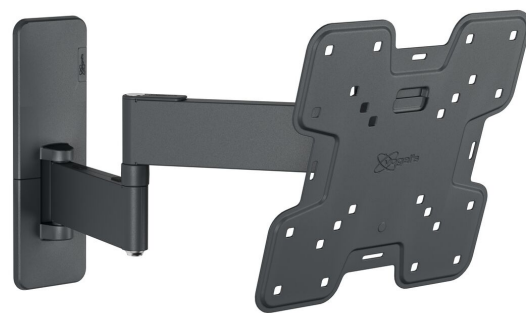

## TVM 1245 Support TV Orientable

### Principaux avantages

- Faites pivoter votre téléviseur jusqu'à 180° grâce à des bras longs de 40 cm
- Inclinaison sécurisée jusqu'à 15°
- Facile à niveler, même après l'installation
- Serre-câbles inclus
- Niveau à bulle gratuit inclus

### Support mural TV totalement orientable pour les téléviseurs de 19 à 43 pouces

Confort de vision maximal de tous les angles de la pièce. C'est ce qu'offre ce support mural TV totalement orientable QUICK Full-Motion+. Le support mural peut être tourné jusqu'à 180°. Vous pouvez également l'incliner jusqu'à 15°. L'installation est extrêmement facile. Vous pouvez fixer votre téléviseur au mur en toute sécurité en moins de 30 minutes. Le support mural TV orientable QUICK Full-Motion convient aux téléviseurs de 19 à 43 pouces pesant jusqu'à 15 kg.

# Spécifications

N° d'article (SKU)	1812450
Couleur	Noir
EAN emballage unitaire	8712285347528
Dimensions du produit	S
Hauteur	241
Largeur	241
Certifié TÜV	Oui
Inclinaison	Inclinaison jusqu'à 15°
Pivoter	Jusqu'à 180°
Garantie	5 ans
Dimensions min. écran (pouce)	19
Dimensions max. écran (pouce)	43
Charge max. (kg)	15
Dim. max. boulon	M8
Hauteur max. interface (mm)	241
Largeur max. interface (mm)	241
Rangement des câbles	Sangles de câble
Distance max. au mur (mm)	395
Modèle max. trous de fixations hor. (mm)	200
Modèle max. trous de fixation vert. (mm)	200
Distance min. au mur (mm)	57
Modèle min. trous de fixations hor. (mm)	75
Modèle min. trous de fixation vert. (mm)	75
Nombre de points de pivot	3
Niveau à bulle fourni	Oui
Modèle universel ou fixe de trous de fixation	Fixe