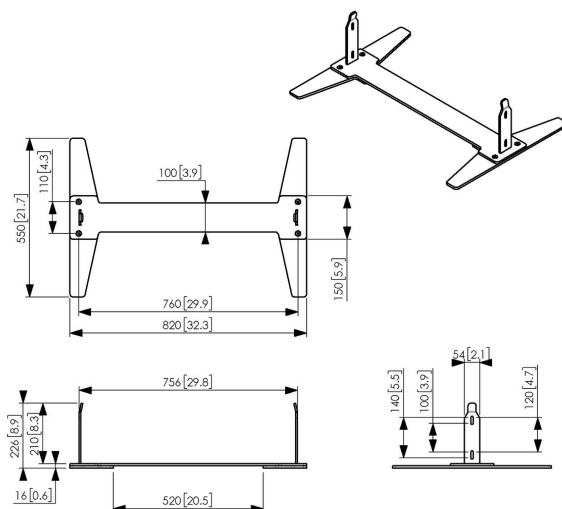

Base a suelo PFF 2055 para Samsung OM55N-D

Hay ocasiones en las que simplemente no se puede taladrar el suelo o el techo. Por esa razón, Vogel's ha diseñado cuidadosamente una base a suelo para crear una solución independiente en combinación con el PFFC 4655. El diseño complementa perfectamente la exclusiva pantalla Samsung OMN-D. La base a suelo PFF 2055 es apta para la pantalla Samsung OM55N-D.

Base a suelo PFF 2055 para Samsung OM55N-D

Especificaciones

Número de artículo (SKU)	7320550
Color	Negro
Caja individual EAN	8712285345562
Altura	225
Anchura	820
Profundidad	550
Garantía	5 años
Tamaño mín. de pantalla (pulgadas)	55
Tamaño máx. de pantalla (pulgadas)	55
Tamaño máx. de pantalla (pulgadas)	55
Tamaño mín. de pantalla (pulgadas)	55