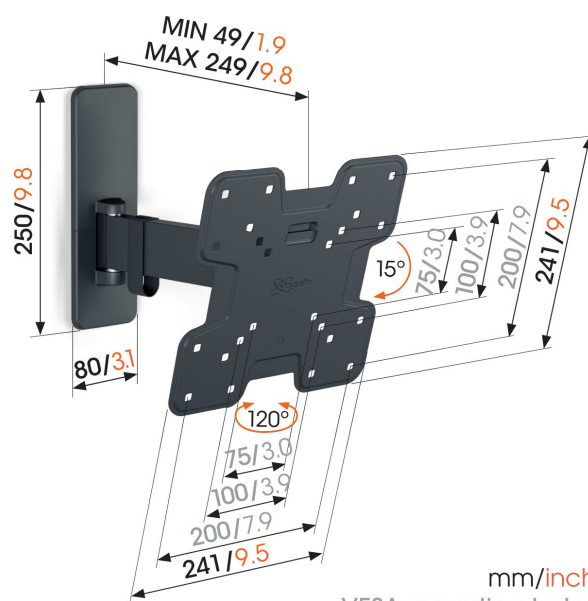

TVM 1223 Obrotowy uchwyt do telewizora

Kluczowe atuty

- Płynnie obróć telewizor nawet o 120°
- Pochylenie do 15°
- Nawet po zamontowaniu telewizora możesz go bez trudu wypoziomować
- Pasek kablowy dołączony
- Poziomnica w zestawie

Uchwyt ścienny serii Full-Motion TV do telewizorów o przekątnej od 19 do 43 cali

Dzięki temu uchwytowi ściennemu QUICK Full-Motion TV możesz cieszyć się swoim telewizorem do maksimum. Możesz obracać uchwyt ścienny do 120° i pochylać go do 15°. Instalacja jest niezwykle prosta i odbywa się w mgnieniu oka. W mniej niż 30 minut możesz stabilnie i bezpiecznie zawiesić swój telewizor na ścianie. Ścienny uchwyt telewizyjny przeznaczony jest dla odbiorników o przekątnej ekranu od 19 do 43 cali (43 do 43 cm) i wadze do 15 kg.

mm/inch
VESA mounting holes

TVM 1223 Obrotowy uchwyt do telewizora

Specyfikacja

Numer artykułu (SKU)	1812230
Kolor	Czarny
Kod EAN pojedynczego opakowania	8712285348600
Rozmiar produktu	S
Wysokość	241
Szerokość	241
Certyfikat TÜV	Tak
Uchylny	Uchylny do 15°
Obrót	Do 120°
Gwarancja	5-letnia
Min. rozmiar ekranu (cale)	19
Maks. rozmiar ekranu (cale)	43
Maks. nośność (kg)	15
Maks. rozmiar śrub	M8
Maks. wysokość części łączącej (mm)	241
Maks. szerokość części łączącej (mm)	241
Kabeldoorvoersysteem	Taśma kablowa
Maks. odległość od ściany (mm)	249
Maks. szerokość rozkładu otworów (mm)	200
Maks. odległość pomiędzy otworami montażowymi w pionie (mm)	200
Min. odległość od ściany (mm)	49
Min. szerokość rozkładu otworów (mm)	75
Min. odległość pomiędzy otworami montażowymi w pionie (mm)	75
Liczba punktów obrotu	2
Poziomica w zestawie	Tak
Uniwersalny lub stały rozkład otworów montażowych	Nieruchomy