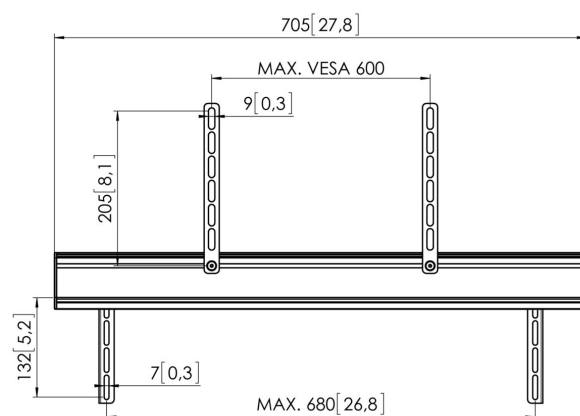

### Største fordele

- Skab den bedste lytteposition
- Få lyd, der drejer sammen med dit tv
- Hold din soundbar i vater med dit tv takket være den justerbare højde og dybde

Når du drejer dit tv fra side til side, skal din soundbar helst følge med tv-skærmen. Vogels soundbarbeslag (SOUND 3450) er lavet specielt til drejelige fladskærms-tv'er. Soundbaren vender altid mod dig, så billede og lyd altid er synkron.