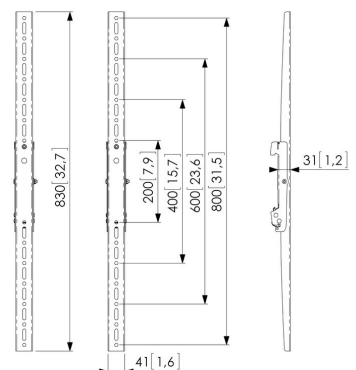

## PFS 3208 Display interface strips

De PFS 3208 interface display strips maken deel uit van het modulaire Connect-it systeem waarmee u uw eigen schermbevestigingsoplossing kunt creëren.

## PFS 3208 Display interface strips

# Specificaties

Artikelnummer (SKU)	7232080
Kleur	Zwart
EAN enkele doos	8712285329326
Hoogte	830
TÜV-gecertificeerd	Ja
Kantelen	Kantelsysteem $-3^{\circ}/+3^{\circ}$
Garantie	5 jaar
Max. laadgewicht (kg)	160
Max. formaat bout	M8
Max. hoogte van interface (mm)	830
Max. breedte van interface (mm)	41
Conned-it uitzonderingen	2x back-to-back
Max. verticaal gatenpatroon (mm)	800
Min. verticaal gatenpatroon (mm)	200
Onderhoudspositie	Nee