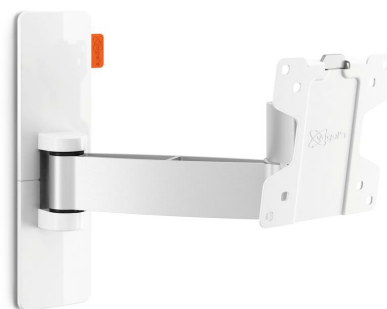

WALL 2025 Draaibare tv-beugel (wit)

Voor kleine TV's tot 26 inch (66 cm)

De WALL 2025 is een slimme TV-muurbeugel waarmee je kleinere TV's van 17 tot 26 inch (43 tot 66 cm) veilig kunt ophangen. De beugel is geschikt voor TV's van maximaal 15 kg. De ideale kijkhoek Gebruik de WALL 2025 TV-muurbeugel om een kleine TV op een handige plaats op te hangen, bijvoorbeeld in een hoek van de keuken, in de werkkamer of in de kinderkamer. Draai je TV eenvoudig weg van de wand en kantel deze omhoog of omlaag voor de perfecte kijkhoek.

mm/inch
VESA mounting holes

WALL 2025 Draaibare tv-beugel (wit)

Specificaties

Artikelnummer (SKU)	8352051
Kleur	Wit
EAN enkele doos	8712285327568
Productgrootte	XS
Kantelen	Kantelsysteem -10°/+10°
Draaien	Draaibaar (tot 120°)
Garantie	Levenslang
Min. grootte beeldscherm (inch)	17
Max. grootte beeldscherm (inch)	26
Max. formaat bout	M6
Max. hoogte van interface (mm)	227
Max. breedte van interface (mm)	258
Max. afstand tot de muur (mm)	239
Min. afstand tot de muur (mm)	60
Aantal scharnierpunten	2
Universeel of vast gatenpatroon	Vast