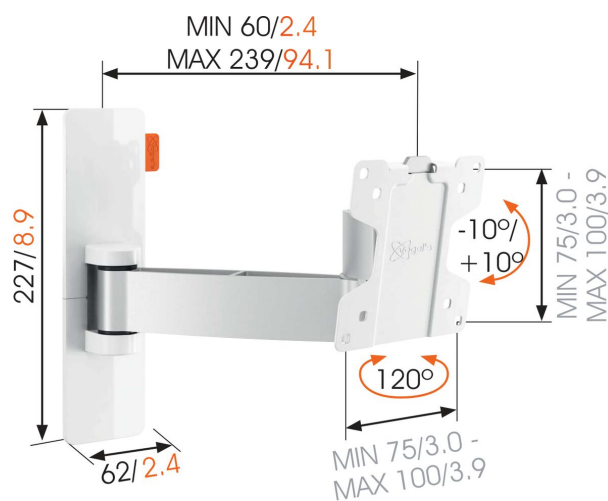

WALL 2025 Draaibare tv-beugel (wit)

Voor kleine TV's tot 26 inch (66 cm)

De WALL 2025 is een slimme TV-muurbeugel waarmee je kleinere TV's van 17 tot 26 inch (43 tot 66 cm) veilig kunt ophangen. De beugel is geschikt voor TV's van maximaal 15 kg. De ideale kijkhoek Gebruik de WALL 2025 TV-muurbeugel om een kleine TV op een handige plaats op te hangen, bijvoorbeeld in een hoek van de keuken, in de werkkamer of in de kinderkamer. Draai je TV eenvoudig weg van de wand en kantel deze omhoog of omlaag voor de perfecte kijkhoek.

mm/inch
VESA mounting holes

WALL 2025 Draaibare tv-beugel (wit)

Specificaties

Artikelnummer (SKU)	8352051
Kleur	Wit
EAN enkele doos	8712285327568
Productgrootte	XS
Kantelen	Kantelsysteem -10°/+10°
Draaien	Draaibaar (tot 120°)
Garantie	Levenslang
Min. grootte beeldscherm (inch)	17
Max. grootte beeldscherm (inch)	26
Max. formaat bout	M6
Max. hoogte van interface (mm)	227
Max. breedte van interface (mm)	258
Max. afstand tot de muur (mm)	239
Min. afstand tot de muur (mm)	60
Aantal scharnierpunten	2
Universeel of vast gatenpatroon	Vast