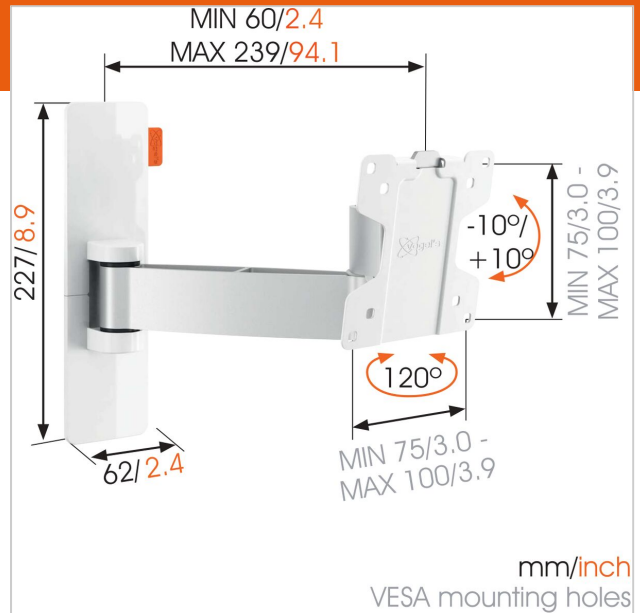

WALL 2025 Draaibare tv-beugel (wit)

Artikelnummer (SKU)
Kleur

8352051
Wit

Belangrijke voordelen

- Hang je tv eenvoudig waterpas, zelfs na het bevestigen
- Geleid je kabels
- Simpelweg slim: optimaal comfort voor een betaalbare prijs
- Draai je tv probleemloos tot 120°
- Kantelsysteem (tot 20°) om weerspiegeling te vermijden

Voor kleine TV's tot 26 inch (66 cm)

De WALL 2025 is een slimme TV-muurbeugel waarmee je kleinere TV's van 17 tot 26 inch (43 tot 66 cm) veilig kunt ophangen. De beugel is geschikt voor TV's van maximaal 15 kg. De ideale kijkhoek Gebruik de WALL 2025 TV-muurbeugel om een kleine TV op een handige plaats op te hangen, bijvoorbeeld in een hoek van de keuken, in de werkkamer of in de kinderkamer. Draai je TV eenvoudig weg van de wand en kantel deze omhoog of omlaag voor de perfecte kijkhoek.

De WALL-serie: simpelweg slim

Door je tv tegen de wand te hangen, bespaar je ruimte en lijkt zelfs de kleinste kamer groter. De moderne en trendy Vogel's WALL-serie is de ideale keuze als je op zoek bent naar een betaalbare tv-beugel van hoge kwaliteit met een strakke afwerking. Het zijn simpelweg slimme producten. Wil je je tv nog verder kunnen draaien? Staat je televisie op de perfecte plek voor de eethoek, maar heb je geen goede kijkhoek tijdens het koken? Probeer dan onze draaibare tv-muurbeugel die je tot wel 180° kunt draaien.

Numer producttype	WALL 2025
Artikelnummer (SKU)	8352051
Kleur	Wit
EAN enkele doos	8712285327568
Productgrootte	XS
Kantelen	Kantelsysteem -10°/+10°
Draaien	Draaibaar (tot 120°)
Garantie	Levenslang
Min. grootte beeldscherm (inch)	17
Max. grootte beeldscherm (inch)	26
Max. formaat bout	M6
Max. hoogte van interface (mm)	227
Max. breedte van interface (mm)	258
Max. afstand tot de muur (mm)	239
Min. afstand tot de muur (mm)	60
Aantal scharnierpunten	2
Universeel of vast gatenpatroon	Vast