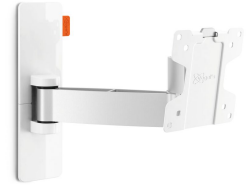

WALL 2025 Draaibare tv-beugel (wit)

Voor kleine TV's tot 26 inch (66 cm)

De WALL 2025 is een slimme TV-muurbeugel waarmee je kleinere TV's van 17 tot 26 inch (43 tot 66 cm) veilig kunt ophangen. De beugel is geschikt voor TV's van maximaal 15 kg. De ideale kijkhoek Gebruik de WALL 2025 TV-muurbeugel om een kleine TV op een handige plaats op te hangen, bijvoorbeeld in een hoek van de keuken, in de werkkamer of in de kinderkamer. Draai je TV eenvoudig weg van de wand en kantel deze omhoog of omlaag voor de perfecte kijkhoek.

mm/inch
VESA mounting holes

WALL 2025 Draaibare tv-beugel (wit)

Specificaties

Artikelnummer (SKU)	8352051
Kleur	Wit
EAN enkele doos	8712285327568
Productgrootte	XS
Kantelen	Kantelsysteem -10°/+10°
Draaien	Draaibaar (tot 120°)
Garantie	Levenslang
Min. grootte beeldscherm (inch)	17
Max. grootte beeldscherm (inch)	26
Max. formaat bout	M6
Max. hoogte van interface (mm)	227
Max. breedte van interface (mm)	258
Max. afstand tot de muur (mm)	239
Min. afstand tot de muur (mm)	60
Aantal scharnierpunten	2
Universeel of vast gatenpatroon	Vast