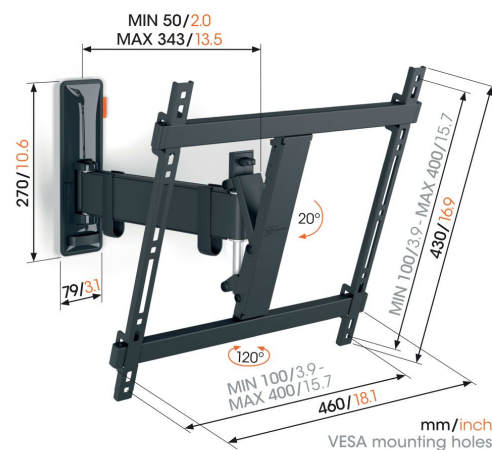

TVM 3423 Staffa TV Girovole

Benefici chiave

- Movimento OneFinger™ fluido - Grazie ai cuscinetti rivestiti e alle staffe di precisione in acciaio
- Tieni la tua TV sempre in piano (orizzontalmente e verticalmente)
- Clip per cavi inclusa: guida i tuoi cavi dalla TV alla parete
- Guarda la TV in compagnia - Facile da usare, sicuro per la tua famiglia
- Ruota in modo fluido la tua TV fino a 120°

Elegante e sicuro: supporto a parete per TV Full-Motion, per TV da 32 a 65 pollici

Con l'elegante supporto a parete per TV COMFORT Full-Motion scegli sicurezza, design e comfort di visione. L'uso intensivo non è un problema per questo robusto supporto a parete. Perciò è ideale per le famiglie con bambini. Puoi ruotare il supporto a parete fino a 120° e inclinarlo di 20°. È quindi facile creare l'angolo di visione ideale. Il supporto a parete è adatto a TV da 32 a 65 pollici con peso fino a 25 kg.

TVM 3423 Staffa TV Girovole

Specifiche

Numero dell'articolo (SKU)	3834230
Colore	Nero
EAN scatola singola	8712285349966
Dimensione prodotto	M
Altezza	430
Larghezza	460
Certificazione TÜV	Si
Inclinazione	Inclinazione fino a 20°
Rotazione	A 120°
Garanzia	10 anni
Dimensione minima dello schermo (pollici)	32
Dimensione massima dello schermo (pollici)	65
Massimo peso di carico (kg)	25
Min. hole pattern	100mm x 100mm
Max. hole pattern	400mm x 400mm
Dimensione massima del bullone	M8
Altezza massima dell'interfaccia (mm)	430
Larghezza massima dell'interfaccia (mm)	460
Gestione del cablaggio	Fermacavo
Distanza massima dal muro (mm)	343
Disposizione orizzontale massima del foro di montaggio (mm)	400
Disposizione verticale massima del foro di montaggio (mm)	400
Distanza minime dal muro (mm)	50
Numero di punti perno	2
Livella inclusa	Si
Struttura con misure standard o universali	Universale