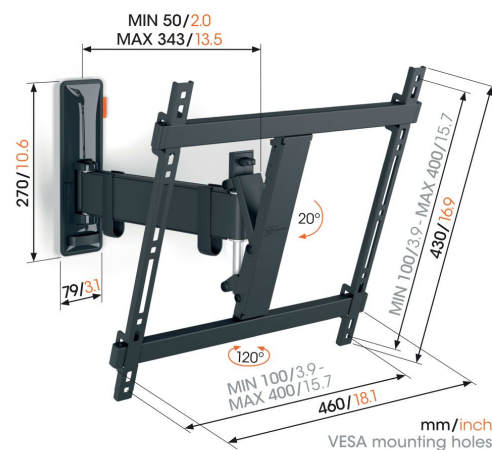

TVM 3423 Staffa TV Girovole

Benefici chiave

- Movimento OneFinger™ fluido - Grazie ai cuscinetti rivestiti e alle staffe di precisione in acciaio
- Tieni la tua TV sempre in piano (orizzontalmente e verticalmente)
- Clip per cavi inclusa: guida i tuoi cavi dalla TV alla parete
- Guarda la TV in compagnia - Facile da usare, sicuro per la tua famiglia
- Ruota in modo fluido la tua TV fino a 120°

Elegante e sicuro: supporto a parete per TV Full-Motion, per TV da 32 a 65 pollici

Con l'elegante supporto a parete per TV COMFORT Full-Motion scegli sicurezza, design e comfort di visione. L'uso intensivo non è un problema per questo robusto supporto a parete. Perciò è ideale per le famiglie con bambini. Puoi ruotare il supporto a parete fino a 120° e inclinarlo di 20°. È quindi facile creare l'angolo di visione ideale. Il supporto a parete è adatto a TV da 32 a 65 pollici con peso fino a 25 kg.

TVM 3423 Staffa TV Girovole

Specifiche

Numero dell'articolo (SKU)	3834230
Colore	Nero
EAN scatola singola	8712285349966
Dimensione prodotto	M
Altezza	430
Larghezza	460
Certificazione TÜV	Si
Inclinazione	Inclinazione fino a 20°
Rotazione	Movimento (fino a 120°)
Garanzia	10 anni
Dimensione minima dello schermo (pollici)	32
Dimensione massima dello schermo (pollici)	65
Massimo peso di carico (kg/Lbs)	25 / 55.12
Min. hole pattern	100mm x 100mm
Max. hole pattern	400mm x 400mm
Dimensione massima del bullone	M8
Altezza massima dell'interfaccia (mm)	430
Larghezza massima dell'interfaccia (mm)	460
Gestione del cablaggio	Fermacavo
Certificazioni	TÜV
Distanza massima dal muro (mm / inch)	343 / 13.50
Disposizione orizzontale massima del foro di montaggio (mm)	400
Disposizione verticale massima del foro di montaggio (mm)	400
Distanza minime dal muro (mm / inch)	50 / 1.97
Disposizione orizzontale minime del foro di montaggio (mm)	100
Disposizione verticale minime del foro di montaggio (mm)	100
Numero di punti perno	2
Livella inclusa	Si
Struttura con misure standard o universali	Universale