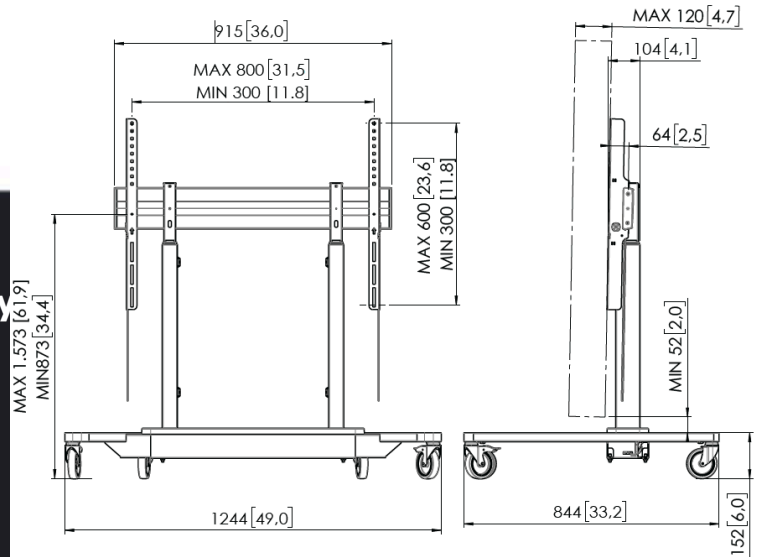

**RISE 4205 Gemotoriseerde display
lift trolley, 50 mm/s, 700 mm slag
(zwart, EU)**

**Artikelnummer (SKU): 7342050
Kleur: Zwart**

Aanbestedingsspecificaties

Artikelnummer (SKU): 7342050
Kleur: Zwart

Belangrijke voordelen

- Hoogteverstelbereik van maar liefst 700 mm
- Bewegingssnelheid 50mm/s bij zwaarste schermen met QuickRise®
- TÜV-, CE-, UL- en GS-gecertificeerd
- Speciaal ontworpen voet voor extra veiligheid
- Anti-collision op de display-lift voorkomt beschadiging

Scherm soepel en veilig op de juiste hoogte

Een RISE 4205 elektrische display en tv lift trolley is geschikt voor displays tot 86" en max. 120 kg. Deze lift leent zich perfect voor grote interactieve schermen en tilt met een snelheid van 50mm/s veilig en gemakkelijk het scherm naar de gewenste hoogte. Deze lift heeft daarbij een hoogteverstelling van 700mm en is daarmee uitermate geschikt in een school of zakelijke omgeving. Daarbij is het open karakter van het trolley frame gemakkelijk te verplaatsen binnen (oudere) school of kantoorgebouwen. De top down montage zorgt voor een snelle installatie. De garantie bedraagt 5 jaar.

Veiligheid staat voorop

Vogel's display liften voldoen aan de hoogste internationale veiligheidsnormen TÜV, CE, en GS. Daarnaast voldoet deze trolley ook aan de ADA richtlijnen, waardoor ook personen die minder goed te been zijn ook gemakkelijk het display kunnen bedienen. Hoewel ze zijn geprogrammeerd voor schermen van 86 inch, kunnen deze elektrische liftsystemen worden gebruikt voor de meeste beeldschermen van 98 inch. Soms kan een kleine softwareaanpassing (aanpassen hoogte) nodig zijn (zie gebruiksaanwijzing).