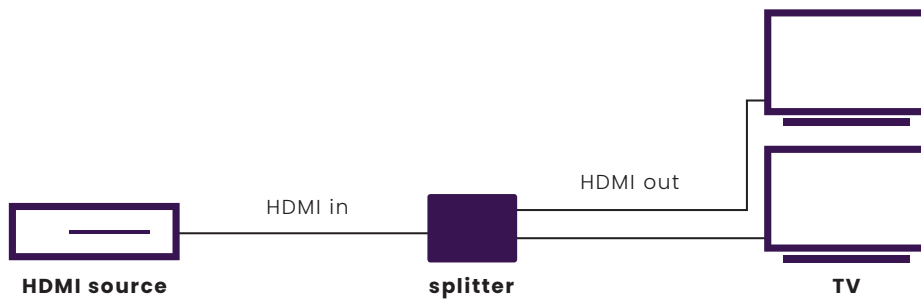

Split 612 UHD 2.0

Technical specifications

Connections

AV input	1x HDMI
AV output	2x HDMI

Video

Video resolution	Max. 2160@60Hz
PC resolution	Max. 2560 x 2048
Video bandwidth	18 Gbps
Clock frequency	600 MHz
HDMI standard	HDMI 2.0b, HDR, EDID, DVI, Deep Color 36 bit and all 3D formats
HDCP standard	HDCP 1.4/2.2
Colour formats	RGB and YCbCr 4:4:4, 4:2:0 of 4:2:2
Colour depth	Max. 36 bit

Audio

HDMI audio	DTS-HD Master Audio, Dolby TrueHD, Dolby Atmos, DTS:X, Dolby Digital/AC3, DTS 5.1 and PCM stereo

General

Dimensions (h x w x d)	17 x 100 x 56 mm
Weight	158 grams
Power	100-240 VAC 50/60 Hz, 5 VDC adapter

Connections

1. HDMI output 2
2. HDMI input
3. Hdmi output 1
4. DC power

Order information

Split 612 UHD 2.0

EU version art.nr. 08323 EAN 8718164533235

UK version art.nr. 08324 EAN 8718164533242

Packaging size (h x w x d): 190 x 260 x 70 mm

Set includes

- 1x HDMI splitter
- 1x HDMI cable | 150 cm
- 1x Power adapter | 150 cm
- 1x User manual