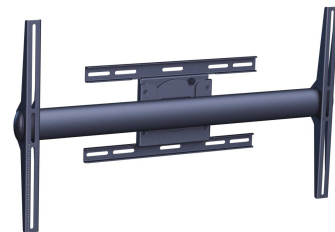

PFW 6854 Supporto a parete con rotazione e inclinazione per schermi

Questo supporto da parete universale per schermi, in grado di ruotare di 360°, supporta schermi fino a 72 kg di peso. Solitamente è adatto per schermi da 42 - 65 pollici.

PFW 6854 Supporto a parete con rotazione e inclinazione per schermi

Specifiche

Numero dell'articolo (SKU)	7368540
Colore	Nero
EAN scatola singola	8712285323447
Certificazione TÜV	Sì
Rotazione	A 360°
Garanzia	5 anni
Dimensione minima dello schermo (pollici)	42
Dimensione massima dello schermo (pollici)	65
Massimo peso di carico (kg/Lbs)	72 / 158.73
Altezza massima dell'interfaccia (mm)	533
Larghezza massima dell'interfaccia (mm)	945
Opzioni di blocco	Nessun lucchetto
Disposizione orizzontale massima del foro di montaggio (mm)	870
Dimensione massima dello schermo (pollici)	65
Disposizione verticale massima del foro di montaggio (mm)	505
Distanza minime dal muro (mm / inch)	95 / 3.74
Disposizione orizzontale minime del foro di montaggio (mm)	200
Dimensione minima dello schermo (pollici)	42
Disposizione verticale minime del foro di montaggio (mm)	200
Orientamento	Orizzontale / verticale