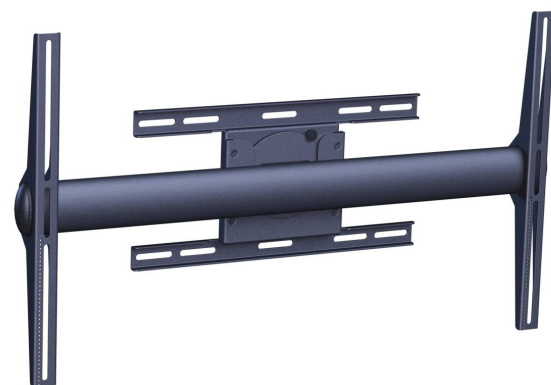

PFW 6854 Supporto a parete con rotazione e inclinazione per schermi

Questo supporto da parete universale per schermi, in grado di ruotare di 360°, supporta schermi fino a 72 kg di peso. Solitamente è adatto per schermi da 42 - 65 pollici.

PFW 6854 Supporto a parete con rotazione e inclinazione per schermi

Specifiche

Numero dell'articolo (SKU)	7368540
Colore	Nero
EAN scatola singola	8712285323447
Certificazione TÜV	Sì
Rotazione	A 360°
Garanzia	5 anni
Dimensione minima dello schermo (pollici)	42
Dimensione massima dello schermo (pollici)	65
Massimo peso di carico (kg/Lbs)	72 / 158.73
Altezza massima dell'interfaccia (mm)	533
Larghezza massima dell'interfaccia (mm)	945
Opzioni di blocco	Nessun lucchetto
Disposizione orizzontale massima del foro di montaggio (mm)	870
Dimensione massima dello schermo (pollici)	65
Disposizione verticale massima del foro di montaggio (mm)	505
Distanza minime dal muro (mm / inch)	95 / 3.74
Disposizione orizzontale minime del foro di montaggio (mm)	200
Dimensione minima dello schermo (pollici)	42
Disposizione verticale minime del foro di montaggio (mm)	200
Orientamento	Orizzontale / verticale