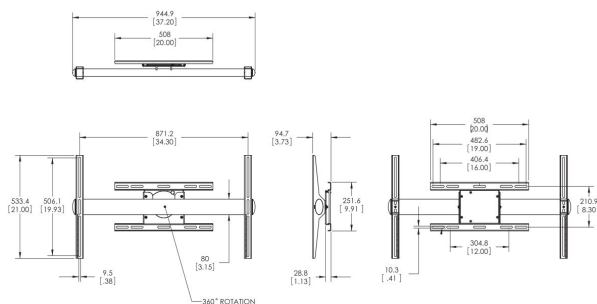

PFW 6854 Supporto a parete con rotazione e inclinazione per schermi

Questo supporto da parete universale per schermi, in grado di ruotare di 360°, supporta schermi fino a 72 kg di peso. Solitamente è adatto per schermi da 42 - 65 pollici.

PFW 6854 Supporto a parete con rotazione e inclinazione per schermi

Specifiche

Numero dell'articolo (SKU)	7368540
Colore	Nero
EAN scatola singola	8712285323447
Certificazione TÜV	Sì
Rotazione	A 360°
Garanzia	5 anni
Dimensione minima dello schermo (pollici)	42
Dimensione massima dello schermo (pollici)	65
Massimo peso di carico (kg/Lbs)	72 / 158.73
Altezza massima dell'interfaccia (mm)	533
Larghezza massima dell'interfaccia (mm)	945
Opzioni di blocco	Nessun lucchetto
Disposizione orizzontale massima del foro di montaggio (mm)	870
Dimensione massima dello schermo (pollici)	65
Disposizione verticale massima del foro di montaggio (mm)	505
Distanza minime dal muro (mm / inch)	95 / 3.74
Disposizione orizzontale minime del foro di montaggio (mm)	200
Dimensione minima dello schermo (pollici)	42
Disposizione verticale minime del foro di montaggio (mm)	200
Orientamento	Orizzontale / verticale