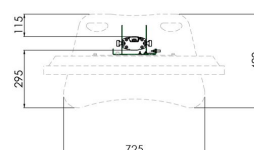

## S063.8695 Support d'écran pour scène, 950mm

Ce set se compose d'une colonne courte surmontée d'une tête dédiée et peut être placé sur n'importe quelle plaque de sol SmartMetals. La colonne mesure 95 cm de long et possède une tête inclinable. Cela permet d'incliner l'écran à la hauteur et à l'angle souhaités.

## S063.8695 Support d'écran pour scène, 950mm

# Spécifications

Dimensions max. écran (pouce)	55
Interface du support	False
Charge max. (kg)	30
Charge max. (Lbs)	66.14
Inclinaison	Inclinaison jusqu'à 60°
Hauteur	904
N° d'article (SKU)	S063.8695
EAN emballage unitaire	8718868873125
Couleur	Gris
Garantie	5 ans