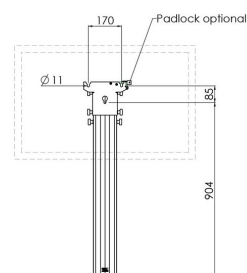

## S063.8695 Support d'écran pour scène, 950mm

Ce set se compose d'une colonne courte surmontée d'une tête dédiée et peut être placé sur n'importe quelle plaque de sol SmartMetals. La colonne mesure 95 cm de long et possède une tête inclinable. Cela permet d'incliner l'écran à la hauteur et à l'angle souhaités.

## S063.8695 Support d'écran pour scène, 950mm

# Spécifications

Dimensions max. écran (pouce)	55
Interface du support	False
Charge max. (kg)	30
Charge max. (Lbs)	66.14
Inclinaison	Inclinaison jusqu'à 60°
Hauteur	904
N° d'article (SKU)	S063.8695
EAN emballage unitaire	8718868873125
Couleur	Gris
Garantie	5 ans