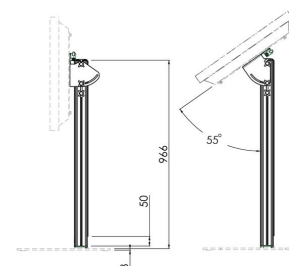

## S063.8695 Support d'écran pour scène, 950mm

Ce set se compose d'une colonne courte surmontée d'une tête dédiée et peut être placé sur n'importe quelle plaque de sol SmartMetals. La colonne mesure 95 cm de long et possède une tête inclinable. Cela permet d'incliner l'écran à la hauteur et à l'angle souhaités.

## S063.8695 Support d'écran pour scène, 950mm

# Spécifications

Dimensions max. écran (pouce)	55
Interface du support	False
Charge max. (kg)	30
Charge max. (Lbs)	66.14
Inclinaison	Inclinaison jusqu'à 60°
Hauteur	904
N° d'article (SKU)	S063.8695
EAN emballage unitaire	8718868873125
Couleur	Gris
Garantie	5 ans