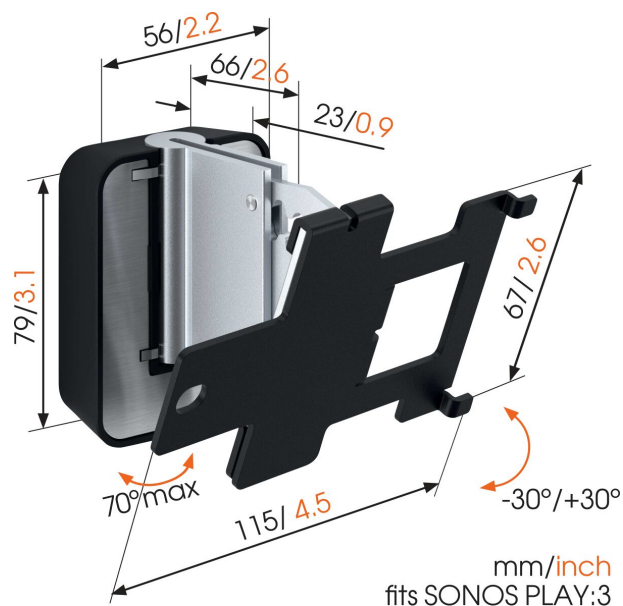

SOUND 4203 кронштейн для акустики SONOS PLAY:3 (черный)

Главные преимущества

- Можно расположить горизонтально или вертикально
- Подберите наилучшее положение для прослушивания
- Даже одной рукой можно легко сменить угол наклона колонки
- Встроенный уровень

Получите максимальную отдачу от вашей акустической системы Sonos PLAY:3

Ваша акустическая система Sonos PLAY:3 гармонично впишется в любой интерьер при установке в любом месте на стене с помощью настенного кронштейна Vogel's SOUND 4203. Установите динамик в вертикальном или горизонтальном положении в наиболее удобном для вас месте - вы сможете повернуть динамик под нужным углом для достижения оптимального звучания, благодаря возможности поворота кронштейна на 70° и наклона вверх и вниз на 30°. Этот плоский настенный кронштейн обеспечивает надежную фиксацию вашей акустической системы Sonos PLAY:3 и поставляется в черном или белом исполнении, чтобы гармонично сочетаться с цветом динамиков. Установить кронштейн строго горизонтально - пустяковое дело, благодаря встроенному спиртовому уровню.

SOUND 4203 кронштейн для акустики SONOS PLAY:3 (черный)

Характеристики

Артикул (SKU)	8152030
Цвет	Черный
Код EAN отдельной коробки	8712285329661
Сертифицирован TÜV	Да
Гарантия	5 лет
Награды	Good Industrial Design Award