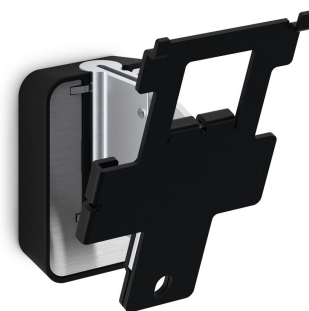

SOUND 4203 кронштейн для акустики SONOS PLAY:3 (черный)

Главные преимущества

- Можно расположить горизонтально или вертикально
- Подберите наилучшее положение для прослушивания
- Даже одной рукой можно легко сменить угол наклона колонки
- Встроенный уровень

Получите максимальную отдачу от вашей акустической системы Sonos PLAY:3

Ваша акустическая система Sonos PLAY:3 гармонично впишется в любой интерьер при установке в любом месте на стене с помощью настенного кронштейна Vogel's SOUND 4203. Установите динамик в вертикальном или горизонтальном положении в наиболее удобном для вас месте - вы сможете повернуть динамик под нужным углом для достижения оптимального звучания, благодаря возможности поворота кронштейна на 70° и наклона вверх и вниз на 30°. Этот плоский настенный кронштейн обеспечивает надежную фиксацию вашей акустической системы Sonos PLAY:3 и поставляется в черном или белом исполнении, чтобы гармонично сочетаться с цветом динамиков. Установить кронштейн строго горизонтально - пустяковое дело, благодаря встроенному спиртовому уровню.

SOUND 4203 кронштейн для акустики SONOS PLAY:3 (черный)

Характеристики

Артикул (SKU)	8152030
Цвет	Черный
Код EAN отдельной коробки	8712285329661
Сертифицирован TÜV	Да
Гарантия	5 лет
Награды	Good Industrial Design Award