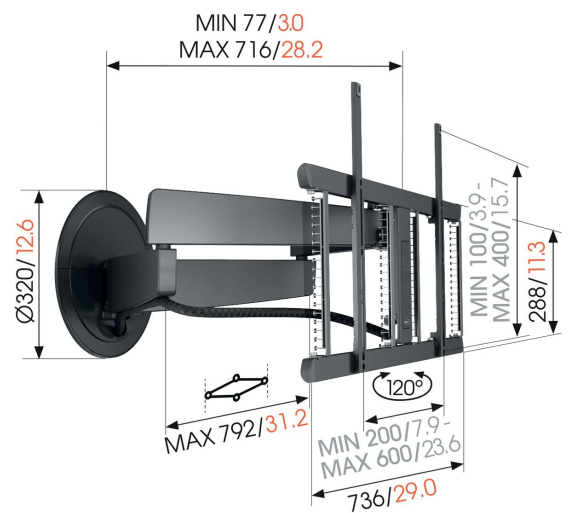

TVM 7655 Fuldt bevægeligt tv-vægbeslag (sort)

Største fordele

- Problemfri One-Finger™-bevægelse - Takket være indpakkede lejer og præcisions-stålakslers
- Vores mest innovative design til dato – stilfuldt i ethvert interiør
- Fuldt integreret Cable Inlay System (CIS®) – Tilslut, beskyt og skjul dine kabler fra væg til tv
- 3D-Leveling™ - niveller dit tv præcist efter installation, selv på skrå vægge
- Fuldend dit monteringsystem med en matchende aluminiumskabelsøjle

Tv-vægbeslag i fuld bevægelse med uovertruffent design

Med DesignMount tv-vægbeslaget fra SIGNATURE-serien bringer du et absolut designudsagn ind i dit hjem. Tv-vægbeslaget er i en klasse for sig, når det kommer til design, kvalitet og oplevelse. Det stilfulde, minimalistiske design blander sig problemfrit med den seneste generation af store, slanke tv'er, såsom OLED- og QLED-tv'er. Det er velegnet til skærme fra 40" til 77" med en maksimal vægt på 35 kg. Du kan dreje dit tv op til 120° for bedste synsoplevelse.

mm/inch
VESA mounting holes

TVM 7655 Fuldt bevægeligt tv-vægbeslag (sort)

Specifikationer

Varenummer	8876550
Farve	Sort
EAN enkelt pakke	8712285350580
Produktstørrelse	L
Højde	452
Bredde	792
TÜV-certificeret	Ja
Drej	Fremadrettet og drejende bevægelse (op til 120°)
Min. skærmstørrelse	40
Maks. skærmstørrelse	77
Maks. vægtbelastning (kg/Lbs)	35 / 77.16
Maks. højde på grænseflade (mm)	452
Maks. bredde på grænseflade (mm)	792
Kabelstyring	Indbygget kabelstyring Kabeltulle
Certificeringer	TÜV
Integreret soundbar	Nej
Maks. afstand til væggen (mm / inch)	715 / 28.15
Max. horizontal hole pattern (mm)	600
Max. vertical hole pattern (mm)	400
Min. afstand til væggen (mm / inch)	77 / 3.03
Antal drejepunkter	4
Fjernstyret	Nej