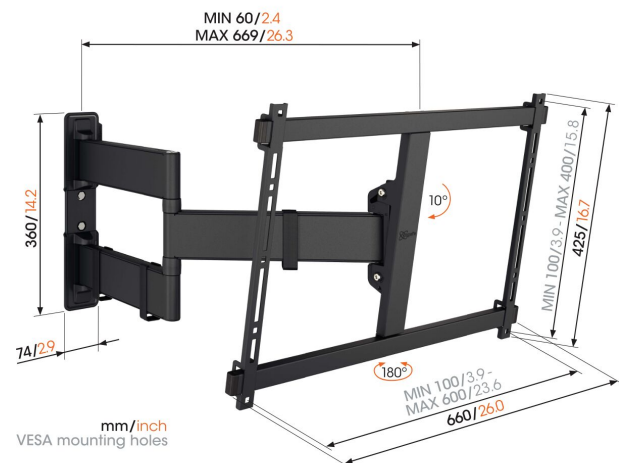

## TVM 3845 Fuldt bevægeligt tv-vægbeslag (sort)

### Største fordele

- Problemfri One-Finger™-bevægelse - Takket være indpakkede lejer og præcisions-stålskiver
- Hold dit TV i konstant vatter (vandret og lodret)
- Kabelklemme medfølger: Før dine kabler fra TV til væg
- Drej dit TV op til 180° takket være lange arme
- Undgå genskær: tilt op til 10°

### Stilfuldt og sikkert: tv-vægbeslag med fuld bevægelse til tv-apparater fra 55 til 100 tommer

Her er det: det stærkeste Full-Motion+ tv-vægbeslag i vores familievenlige COMFORT-serie. Stilfuldt og sikkert. Vægbeslaget er egnet til tv'er på op til 100 tommer, der vejer op til 55 kg. Afhængigt af din tv-størrelse kan vægbeslaget drejes op til 180° og vippes op til 10° for optimal synskomfort. Dit tv er garanteret sikker og forsvarligt monteret. Hvis du gerne vil nyde dit store tv fuldt ud fra alle vinkler, skal du bruge dette tv-vægbeslag.

### Specifikationer

Min. skærmstørrelse	55
Maks. skærmstørrelse	100
Min. hulmønster	100mm x 100mm
Maks. hulmønster	600mm x 400mm
Min. horizontal hole pattern (mm)	100
Max. horizontal hole pattern (mm)	600
Min. vertical hole pattern (mm)	100
Max. vertical hole pattern (mm)	400
Universelt eller fast hulmønster	Universal
Maks. højde på grænseflade (mm)	425
Maks. bredde på grænseflade (mm)	672
Maks. vægtbelastning (kg)	55
Maks. vægtbelastning (Lbs)	121.25
Drej	Fuld bevægelse (op til 180°)
Antal drejepunkter	3
Vip	Vip op til 10°
Kabelstyring	Kabelklips
Vaterpas medfølger	Ja
Højde	425
Bredde	672
Dybde	60
Varenummer	3838450
EAN enkelt pakke	8712285363368
Farve	Sort
Certificeringer	TÜV
TÜV-certificeret	Ja
Garanti	10 år