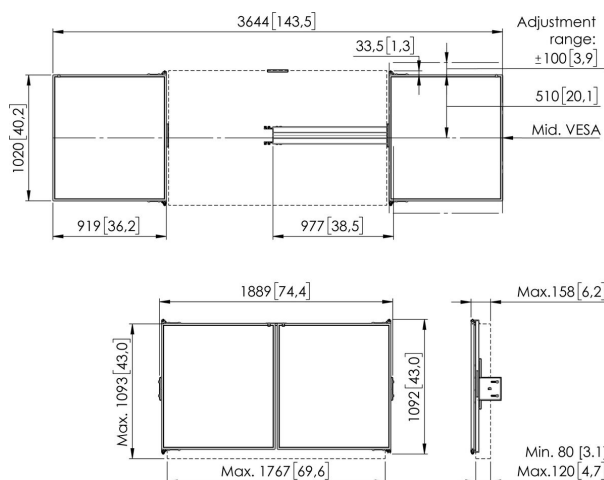

RISE WBS75M Set lavagna 75" per RISE 5XXX

Benefici chiave

- Installazione in 3 fasi in 20 minuti
- Per il montaggio sul carrello o piedistallo RISE

Set di lavagne per schermi da 75 pollici Il set di lavagne RISE WBS75 è un sistema universale adatto a tutti i tipi di display da 75" (interattivi). Questo accessorio consente di montare una lavagna a sinistra e a destra dello schermo da 75 pollici. Le tavole in acciaio smaltato sono fissate in alto e in basso su una cerniera sviluppata da Vogel's, che mantiene l'attrito e la stabilità di scrittura anche in caso di uso frequente. Se con il tempo l'attrito dovesse diminuire rispetto a quello desiderato, la cerniera può essere facilmente regolata. Questo set è adatto in combinazione con il carrello RISE 5xxx e i supporti da pavimento e contiene uno o due contrappesi per una maggiore stabilità. A causa della regolazione in altezza di 985 mm, questi ascensori richiedono un contrappeso per soddisfare gli standard di sicurezza.

RISE WBS75M Set lavagna 75" per RISE 5XXX

Specifiche

Dimensione minima dello schermo (pollici)	75
Dimensione massima dello schermo (pollici)	75
Supporto d'interfaccia	Si
Profondità regolabile	Si
Altezza regolabile	Si
Bloccabile	True
Altezza	1020
Larghezza	3644
Numero dell'articolo (SKU)	7301750
EAN scatola singola	8712285410581
Colore	Bianco
Certificazione TÜV	No
Garanzia	5 anni
Garanzia lavagne in acciaio smaltato	25 anni