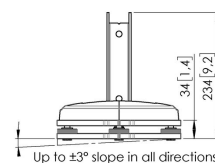

### Kluczowe atuty

- Easy levelling and installation

Płyta PFF 7965 jest częścią uniwersalnego systemu ściany wideo Connect-it. Dzięki modularnej konstrukcji systemu możesz stworzyć swój własny stelaż podłogowy/sufit do ściany wideo.

### Specyfikacja

Maks. nośność (kg)	337,5
Maks. nośność (Lbs)	744,06
Długość	236
Wysokość	234
Szerokość	236
Numer artykułu (SKU)	7279650
Kod EAN pojedynczego opakowania	8712285343186
Kolor	Czarny
Certyfikaty	TAA TÜV
Certyfikat TÜV	Tak
Gwarancja	5-letnia