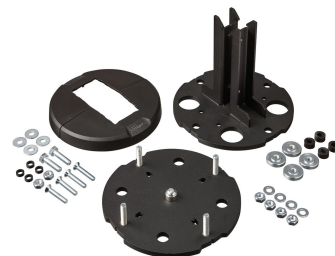

## PFF 7965 — Regulowana płyta montażowa podłogowa/sufitowa

### Kluczowe atuty

- Easy levelling and installation

Płyta PFF 7965 jest częścią uniwersalnego systemu ściany wideo Connect-it. Dzięki modularnej konstrukcji systemu możesz stworzyć swój własny stelaż podłogowy/sufit do ściany wideo.

## PFF 7965 — Regulowana płyta montażowa podłogowa/ sufitowa

### Specyfikacja

Maks. nośność (kg)	337,5
Maks. nośność (Lbs)	744,06
Długość	236
Wysokość	234
Szerokość	236
Numer artykułu (SKU)	7279650
Kod EAN pojedynczego opakowania	8712285343186
Kolor	Czarny
Certyfikaty	TAA TÜV
Certyfikat TÜV	Tak
Gwarancja	5-letnia