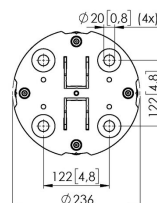

PFF 7965 — Regulowana płyta montażowa podłogowa/sufitowa

Kluczowe atuty

- Easy levelling and installation

Płyta PFF 7965 jest częścią uniwersalnego systemu ściany wideo Connect-it. Dzięki modularnej konstrukcji systemu możesz stworzyć swój własny stelaż podłogowy/sufit do ściany wideo.