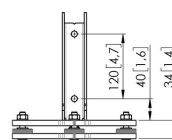

PFF 7965 — Regulowana płyta montażowa podłogowa/sufitowa

Kluczowe atuty

- Easy levelling and installation

Płyta PFF 7965 jest częścią uniwersalnego systemu ściany wideo Connect-it. Dzięki modularnej konstrukcji systemu możesz stworzyć swój własny stelaż podłogowy/sufit do ściany wideo.