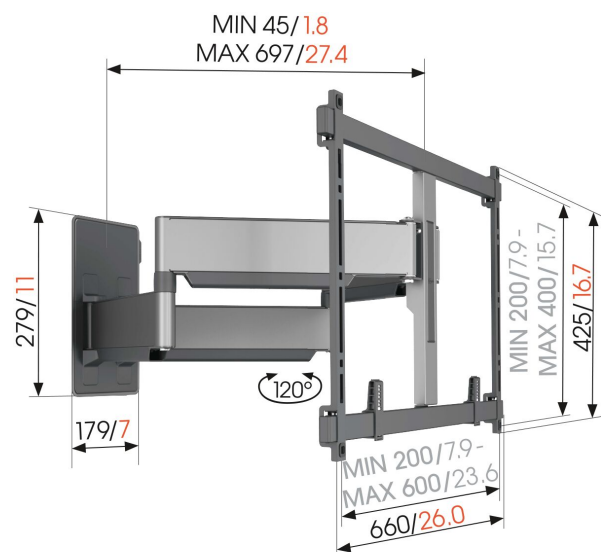

TVM 5855 Schwenkbare TV-Wandhalterung

Entscheidende Vorteile

- Extrem flach und stark - Nur 4.5 cm von der Wand entfernt, ideal für große OLED/QLED-Fernseher
- Unsere robusteste und beste TV-Wandhalterung trägt bis zu 75 kg - Montieren Sie die schwersten Fernseher nur 4.5 cm von der Wand entfernt
- OneFinger™ Movement - Drehe ihren Fernseher mühelos in jede Position
- Absolut gerade Installation - Kostenlose Wasserwaage inklusive
- 2D-Leveling™: So bleibt Ihr Fernseher immer waagrecht - Präzise Nivellierung nach der Installation (horizontal und vertikal)

Schwenkbare TV-Wandhalterung für große, schwere Fernseher von bis zu 100 Zoll und 75 kg

Die ELITE Forward Motion TV-Wandhalterung ist eine spezielle, extrastarke Wandhalterung, geeignet für Fernseher von 55 bis 100 Zoll und einem Gewicht von bis zu 75 kg - ideal für Ihren großen OLED- oder QLED-Fernseher. Die ELITE Forward Motion lässt sich um bis zu 120° drehen, sodass Sie Ihren Fernseher in praktisch jedem Winkel nutzen können. Die Wandhalterung ist nicht nur ultrastark, sondern auch ultradünn, denn sie lässt zwischen Fernseher und Wand nur 4,5 cm.

mm/inch
VESA mounting holes

TVM 5855 Schwenkbare TV-Wandhalterung

Technische Daten

Min. Bildschirmgröße (Zoll)	55
Max. Bildschirmgröße (Zoll)	100
Min. hole pattern	200mm x 200mm
Max. hole pattern	600mm x 400mm
Min. horizontale Lochung (mm)	200
Max. horizontale Lochung (mm)	600
Min. vertikale Lochung (mm)	200
Max. vertikale Lochung (mm)	400
Universelles oder festes Lochmuster	Universell
Max. Schnittstellenhöhe (mm)	425
Max. Breite der Schnittstelle (mm)	660
Max. Gewichtslast (kg)	75
Max. Gewichtslast (Lbs)	165.35
Drehbar	Nach vorne beweglich und drehbar (bis zu 120°)
Anzahl der Drehpunkte	4
Kabelführung	Kabelhalter zur Kabelführung auf der Rückseite Ihres Fernsehers. CIS® Cable Inlay System
Wasserwaage enthalten	Ja
Artikelnummer (SKU)	5858550
EAN-Einzelbox	8712285354809
Farbe	Schwarz
Zertifizierungen	EPD TÜV
TÜV-zertifiziert	Ja
Garantie	15 Jahre