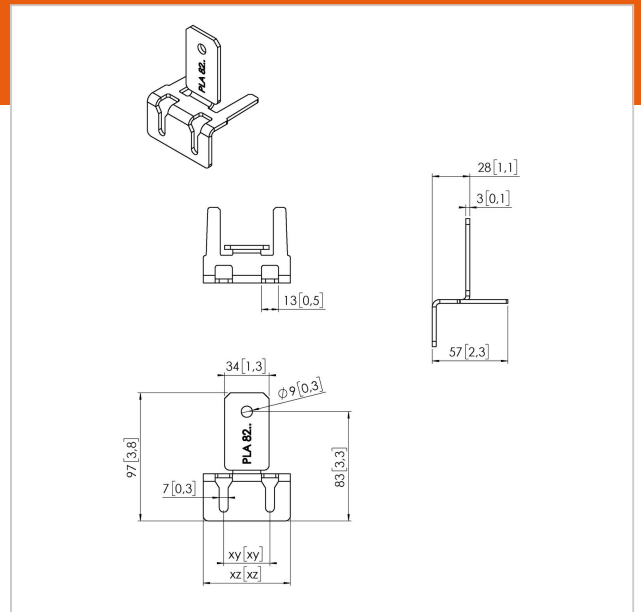

PLA 8209 LED-Adapter oben/ unten, 1 St.

Artikelnummer (SKU)
Farbe

7182094
Edelstahl

Entscheidende Vorteile

- Einfache Installation

Der PLA 8209 ist ein auf Maß gefertigter Adapter, der auf der Ober- oder Unterseite der LED-Videowand verwendet werden kann. Die Größe der Halterung ist je nach LED-Panel-Modell unterschiedlich.

PLA 8209 LED-Adapter oben/ unten, 1 St.

www.vogels.com

VOGEL'S HOLDING BV 2019 (c) Alle Rechte vorbehalten.
Vorbehaltlich Druckfehler, technischer und Preisänderungen.
Datum:2019-08-09

Technische Daten

Produkttyp-Nummer	PLA 8209
Artikelnummer (SKU)	7182094
Farbe	Edelstahl
EAN-Einzelbox	8712285339882
TÜV-zertifiziert	Ja
Garantie	5 Jahre