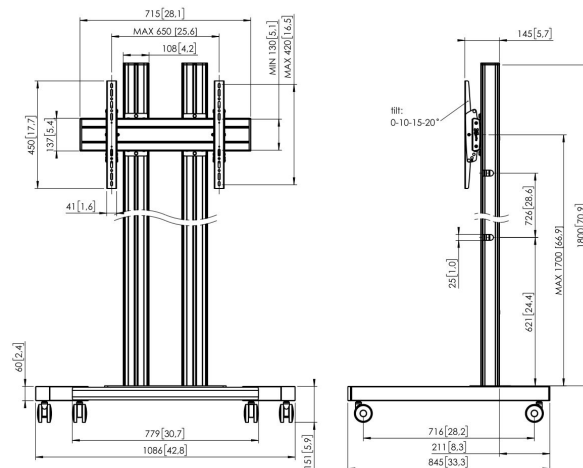

TD1864 Trolley

Trolley kit TD1864

Dimensioni schermo: Fitment: 600x400 Carico massimo: 80 kg - 176 lbs Kit si compone di: • 1x PFT 8530 Struttura trolley • 2x PUC 2718 Palo 180 cm • 1x PFB 3407 Barra d'interfaccia per schermi • 1x PFS 3304 Banda d'interfaccia per schermi

Specifiche

Numero dell'articolo (SKU)	7953060
Colore	Nero
EAN scatola singola	8712285333187
Altezza	1951
Larghezza	1086
Profondità	845
Certificazione TÜV	Si
Inclinazione	Inclinazione fino a 20°
Garanzia	5 anni
Massimo peso di carico (kg/Lbs)	80 / 176.37
Min. hole pattern	100mm x 100mm
Max. hole pattern	650mm x 420mm
Dimensione massima del bullone	M8
Altezza massima dell'interfaccia (mm)	450
Larghezza massima dell'interfaccia (mm)	715
Distanza massima dal pavimento - centro di visione (mm)	1851
Disposizione orizzontale massima del foro di montaggio (mm)	650
Disposizione verticale massima del foro di montaggio (mm)	420
Disposizione orizzontale minime del foro di montaggio (mm)	100
Dimensione minima dello schermo (pollici)	65
Disposizione verticale minime del foro di montaggio (mm)	100
Struttura con misure standard o universali	Universale