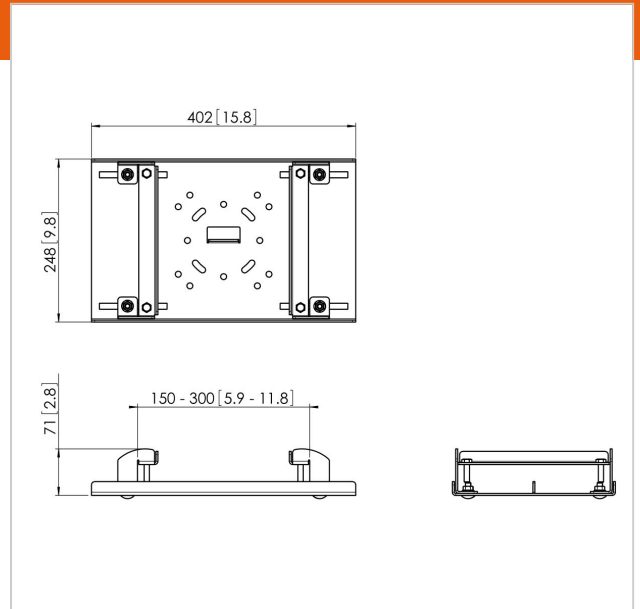

PUA 9506 Träger / H- Trägerklammer 150-300 mm

Artikelnummer (SKU)
Farbe

7295084
Schwarz

PUA 9506 ist Teil des modularen Display/Projektor-Haltersystems von Vogel's, mit dem Sie ganz einfach Ihre eigene Befestigungslösung (für H-Profile/Träger) für mittelgroße bis große Displays realisieren können.

PUA 9506 wurde speziell zum Befestigen von Flachdisplays und Projektoren an Trägern/H-Profilen ohne Bohren entwickelt. PUA 9506 ist für Träger mit einer Breite zwischen 150 mm und 300 mm geeignet. PUA 9506 muss in Kombination mit den Deckenkonsolen (PUC 1011 / 1035 / 1060 / 1065 / 1070 / 1080) und den Rohren PUC 21xx, PUC 23xx, PUC 25xx verwendet werden.

PUA 9506 Träger / H- Trägerklammer 150-300 mm

www.vogels.com

VOGEL'S HOLDING BV 2019 (c) Alle Rechte vorbehalten.
Druckfehler, technische Änderungen und Preisänderungen
vorbehalten.
Datum: 2021-09-09

Technische Daten

Produkttyp-Nummer	PUA 9506
Artikelnummer (SKU)	7295084
Farbe	Schwarz
EAN-Einzelbox	8712285319464
TÜV-zertifiziert	Ja
Garantie	5 Jahre
Max. Gewichtslast (kg)	80
Größe des H-Trägers	150-300 mm