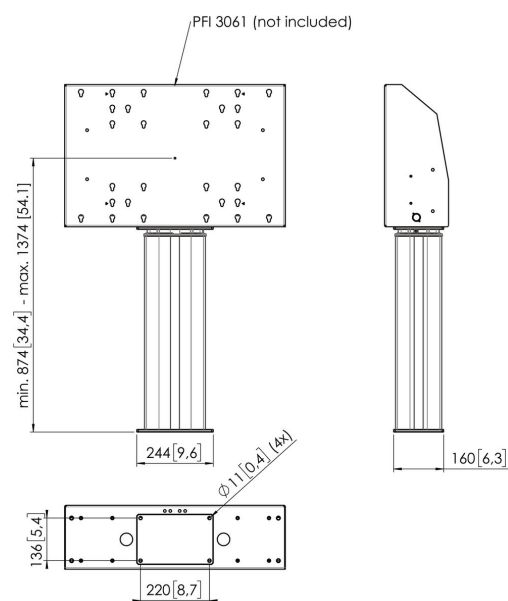

Systeme motorisé de levage d'écran 50 cm PFF 7105

Le système de levage d'écran PFF 7105 de Vogel's est idéal dans les environnements exigeant une faible hauteur intégrée, tels que les écoles primaires et les collèges.

Système motorisé de levage d'écran 50 cm PFF 7105

Spécifications

N° d'article (SKU)	7371054
Couleur	Argent
EAN emballage unitaire	8712285342981
Garantie	5 ans
Dimensions min. écran (pouce)	49
Dimensions max. écran (pouce)	88
Charge max. (kg)	135
Distance max. au sol - centre écran (mm)	1374
Distance min. au sol - centre écran (mm)	874
Motorisé	Oui
Télécommandé	Oui
Travel	500