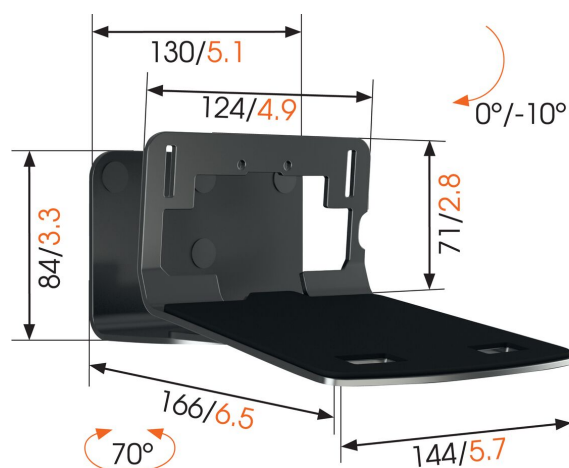

## SOUND 3205 Uchwyt do głośników (czarny)

### Kluczowe atuty

- Dołączone specjalne części montażowe dla głośników SONOS PLAY:5 (Gen 2)/Five i Denon HEOS 5/7
- Łatwy w instalacji

### Wykorzystaj potencjał swoich głośników

Zintegruj łatwo swój głośnik z wystrojem wnętrza poprzez zamontowanie go w dowolnym miejscu na ścianie przy pomocy uchwyty ściennego SOUND 3205. Zamontuj uchwyt wysoko lub nisko, poza zasięgiem wzroku lub na widoku - szeroki skręt ( $70^\circ$ ) i pochylenie ( $10^\circ$  w dół) pozwalają na ustawienie głośnika w pożądanym kierunku i uzyskanie dzięki temu najlepszego brzmienia. Uchwyt głośnika o niskim profilu zapewnia bezpieczne podtrzymanie twojego głośnika i jest dostępny w kolorze czarnym lub białym, co pozwala na dopasowanie go do koloru twojego głośnika.