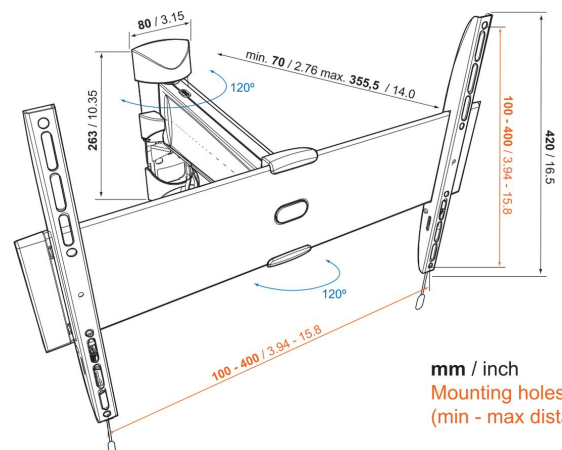

BASE 25 M Draaibare tv-beugel

Belangrijke voordelen

- Sterk en simpel: solide, veilige bevestigingsoplossingen voor je tv
- Draai je tv probleemloos tot 120°
- Klik je tv veilig vast op zijn plaats

Voor tv's tot 55 inch (140 cm)

De BASE 25 M is een duurzame tv beugel die geschikt is voor tv's van 32 tot 55 inch (81 tot 140 cm) die maximaal 30 kg wegen. Draaibare beugel voor de beste kijkervaring. Wat is er nu beter dan je tv aan de wand te hangen om ruimte te besparen? Je kunt de tv naar voren trekken en in beide richtingen tot 60 graden draaien zodat je overal in de kamer profiteert van een perfecte kijkhoek. De BASE 25 M is stevig, sterk en flexibel.

BASE 25 M Draaibare tv-beugel

Specificaties

| | |
|--------------------------------------|----------------------|
| Artikelnummer (SKU) | 8343225 |
| Kleur | Zwart |
| EAN enkele doos | 8712285324260 |
| Productgrootte | M |
| TÜV-gecertificeerd | Ja |
| Draaien | Draaibaar (tot 120°) |
| Garantie | Levenslang |
| Min. grootte beeldscherm (inch) | 32 |
| Max. grootte beeldscherm (inch) | 55 |
| Max. laadgewicht (kg/Lbs) | 30 / 66.14 |
| Min. hole pattern | 100mm x 100mm |
| Max. hole pattern | 400mm x 400mm |
| Max. formaat bout | M8 |
| Max. hoogte van interface (mm) | 420 |
| Max. breedte van interface (mm) | 484 |
| Certificeringen | TÜV |
| Max. afstand tot de muur (mm / inch) | 355 / 13.98 |
| Min. afstand tot de muur (mm / inch) | 70 / 2.76 |
| Aantal scharnierpunten | 2 |
| Onderhoudspositie | Nee |
| Waterpas inbegrepen | Nee |
| Universeel of vast gatenpatroon | Universeel |