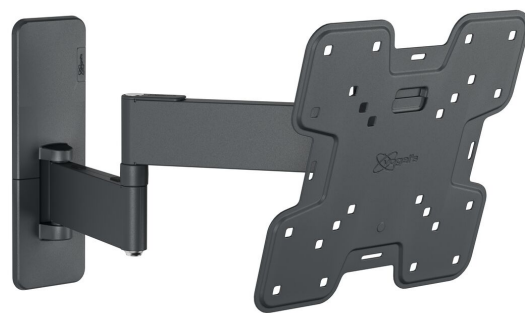

## TVM 1249 Soporte TV Giratorio

### Beneficios clave

- Gira tu televisor hasta 180° gracias a sus largos brazos de 40 cm
- Se inclina con seguridad hasta 15°
- Fácil de nivelar, incluso después de la instalación
- Correas de cable incluidas
- Nivel de burbuja gratuito incluido

### Soporte de pared para TV Extreme Full-Motion para TV de entre 19 y 43 pulgadas

Máxima comodidad de visualización desde cualquier ángulo de la habitación. Eso es lo que ofrece este soporte de pared para TV QUICK Full-Motion+. El soporte de pared puede girarse hasta 180°. También puede inclinarse hasta 15°. La instalación es extremadamente fácil. Puedes montar tu TV de forma segura en la pared en menos de 30 minutos. El soporte de pared para TV QUICK Full-Motion es apto para TV de entre 19 y 43 pulgadas que pesen hasta 15 kg.

# Especificaciones

Número de artículo (SKU)	1812490
Color	Negro
Caja individual EAN	8712285348860
Tamaño de producto	S
Altura	241
Anchura	241
Certificación TÜV	Si
Inclinación	Inclinable hasta 15°
Gírar	Articulado (hasta 180°)
Garantía	5 años
Tamaño mín. de pantalla (pulgadas)	19
Tamaño máx. de pantalla (pulgadas)	43
Carga máx. de peso (kg/Lbs)	15 / 33.07
Tamaño máx. de perno	M8
Altura máx. de interfaz (mm)	241
Anchura máx. de interfaz (mm)	241
Organización de cables	Correas de cable
Certificaciones	TÜV
Distancia máx. a la pared (mm / inch)	395 / 15.55
Patrón de orificio horizontal máx. (mm)	200
Patrón de orificio vertical máx. (mm)	200
Distancia mín. a la pared (mm / inch)	57 / 2.24
Patrón de orificio horizontal mín. (mm)	75
Patrón de orificio vertical mín. (mm)	75
Número de puntos de pivote	3
Nivel de burbuja incluido	Si
Patrón de orificios universal o fijo	Fijo