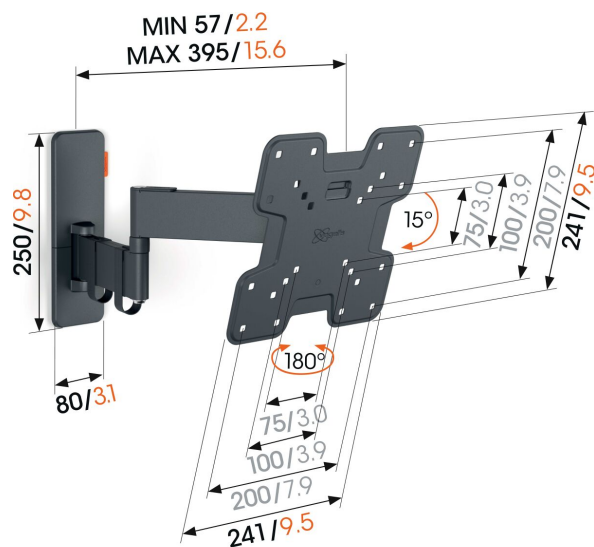

## TVM 1249 Soporte TV Giratorio

### Beneficios clave

- Gira tu televisor hasta 180° gracias a sus largos brazos de 40 cm
- Se inclina con seguridad hasta 15°
- Fácil de nivelar, incluso después de la instalación
- Correas de cable incluidas
- Nivel de burbuja gratuito incluido

### Soporte de pared para TV Extreme Full-Motion para TV de entre 19 y 43 pulgadas

Máxima comodidad de visualización desde cualquier ángulo de la habitación. Eso es lo que ofrece este soporte de pared para TV QUICK Full-Motion+. El soporte de pared puede girarse hasta 180°. También puede inclinarse hasta 15°. La instalación es extremadamente fácil. Puedes montar tu TV de forma segura en la pared en menos de 30 minutos. El soporte de pared para TV QUICK Full-Motion es apto para TV de entre 19 y 43 pulgadas que pesen hasta 15 kg.

# Especificaciones

Número de artículo (SKU)	1812490
Color	Negro
Caja individual EAN	8712285348860
Tamaño de producto	S
Altura	241
Anchura	241
Certificación TÜV	Si
Inclinación	Inclinable hasta 15°
Gírar	Articulado (hasta 180°)
Garantía	5 años
Tamaño mín. de pantalla (pulgadas)	19
Tamaño máx. de pantalla (pulgadas)	43
Carga máx. de peso (kg/Lbs)	15 / 33.07
Tamaño máx. de perno	M8
Altura máx. de interfaz (mm)	241
Anchura máx. de interfaz (mm)	241
Organización de cables	Correas de cable
Certificaciones	TÜV
Distancia máx. a la pared (mm / inch)	395 / 15.55
Patrón de orificio horizontal máx. (mm)	200
Patrón de orificio vertical máx. (mm)	200
Distancia mín. a la pared (mm / inch)	57 / 2.24
Patrón de orificio horizontal mín. (mm)	75
Patrón de orificio vertical mín. (mm)	75
Número de puntos de pivote	3
Nivel de burbuja incluido	Si
Patrón de orificios universal o fijo	Fijo