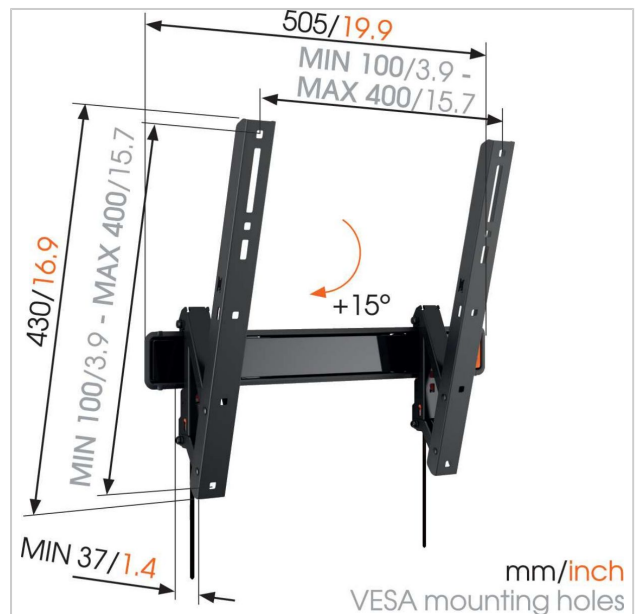

WALL 3215 Kantelbare tv-beugel

Artikelnummer (SKU)
Kleur

8351120
Zwart

Belangrijke voordelen

- Klik je tv veilig vast op zijn plaats
- Simpelweg slim: optimaal comfort voor een betaalbare prijs
- Kantelsysteem (tot 15°) om weerspiegeling te vermijden
- Teken het eerste boorgat gemakkelijk af met behulp van de TV Mount Guide App!

Tv-beugel met kantelfunctie voor tv's tot 30 kg

De WALL 3215 kantelbare tv-beugel is een veelgebruikte muurbeugel. De WALL 3215 is geschikt om vrijwel ieder model tv van 32" tot 55" (81-140 cm) stevig aan de muur te bevestigen. Kantelhoek is maximaal 15° naar voren.

De ideale bevestigingsoplossing voor in kleine ruimtes

Door je tv hoger aan de muur te hangen en je tv enkele graden te kantelen, behoud je optimaal zicht. Zonder hinderlijke weerspiegeling. Een WALL muurbeugel is de perfecte oplossing voor kleine ruimtes en slaapkamers.

WALL 3215 Kantelbare tv-beugel

www.vogels.com

VOGEL'S HOLDING BV 2019 (c) Alle rechten voorbehouden.
Drukfouten, technische aanpassingen en prijswijzigingen
voorbehouden.
Datum: 2019-02-13

Specificaties

Numer producttype	WALL 3215	Productlijn	• Muurbevestigingskit WALL
Artikelnummer (SKU)	8351120		
Kleur	Zwart		
EAN enkele doos	8712285335389		
Productgrootte	M		
TÜV-gecertificeerd	Ja		
Kantelen	Kantelsysteem tot 15°		
Garantie	Levenslang		
Min. grootte beeldscherm (inch)	32		
Max. grootte beeldscherm (inch)	55		
Max. laadgewicht (kg)	30		
Min. hole pattern	100mm x 100mm		
Max. hole pattern	400mm x 400mm		
Max. formaat bout	M8		
Max. hoogte van interface (mm)	430		
Max. breedte van interface (mm)	505		
Min. afstand tot de muur (mm)	37		
Productgroep	Tv mount tilt		
Waterpas inbegrepen	True		
Universeel of vast gatenpatroon	Universeel		
Wat zit er in de doos	<ul style="list-style-type: none"> • Bevestigingsinstructies • Waterpas • TV Mount Guide app • tv-bevestigingskit 		