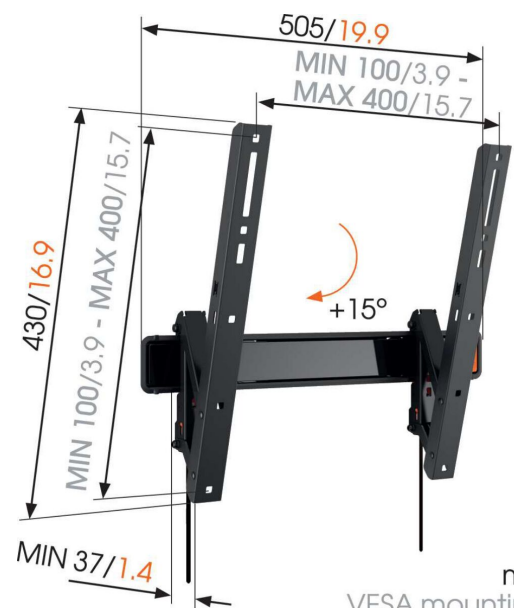

WALL 3215 Kantelbare tv-beugel

Belangrijke voordelen

- Klik je tv veilig vast op zijn plaats
- Simpelweg slim: optimaal comfort voor een betaalbare prijs
- Kantelsysteem (tot 15°) om weerspiegeling te vermijden
- Teken het eerste boorgat gemakkelijk af met behulp van de TV Mount Guide App!

Tv-beugel met kantelfunctie voor tv's tot 30 kg

De WALL 3215 kantelbare tv-beugel is een veelgebruikte muurbeugel. De WALL 3215 is geschikt om vrijwel ieder model tv van 32" tot 55" (81-140 cm) stevig aan de muur te bevestigen. Kantelhoek is maximaal 15° naar voren.

WALL 3215 Kantelbare tv-beugel

Specificaties

Artikelnummer (SKU)	8351120
Kleur	Zwart
EAN enkele doos	8712285335389
Productgrootte	M
TÜV-gecertificeerd	Ja
Kantelen	Kantelsysteem tot 15°
Garantie	Levenslang
Min. grootte beeldscherm (inch)	32
Max. grootte beeldscherm (inch)	55
Max. laadgewicht (kg/Lbs)	30 / 66.14
Min. hole pattern	100mm x 100mm
Max. hole pattern	400mm x 400mm
Max. formaat bout	M8
Max. hoogte van interface (mm)	430
Max. breedte van interface (mm)	505
Certificeringen	TÜV
Max. horizontaal gatenpatroon (mm)	400
Max. verticaal gatenpatroon (mm)	400
Min. afstand tot de muur (mm / inch)	37 / 1.46
Waterpas inbegrepen	Ja
Universeel of vast gatenpatroon	Universeel