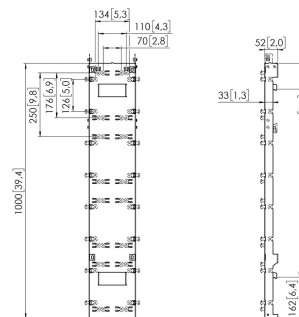

### Benefici chiave

- Facile da installare
- Compatibile con Conned-it, inclusi gli accessori

PLI 8703H4 Philips 7000 Serie 4H Si tratta di un'interfaccia per montare 2 cabinet della serie Philips 7000 uno sopra l'altro. Grazie a questo prodotto possono essere installati videowall dritti e a L. Questo prodotto può essere utilizzato in combinazione con gli altri prodotti di questa serie, possiamo creare una soluzione in base al tuo videowall preferito. (PLI 8701 e PLI 8702). Vogel's For Sure