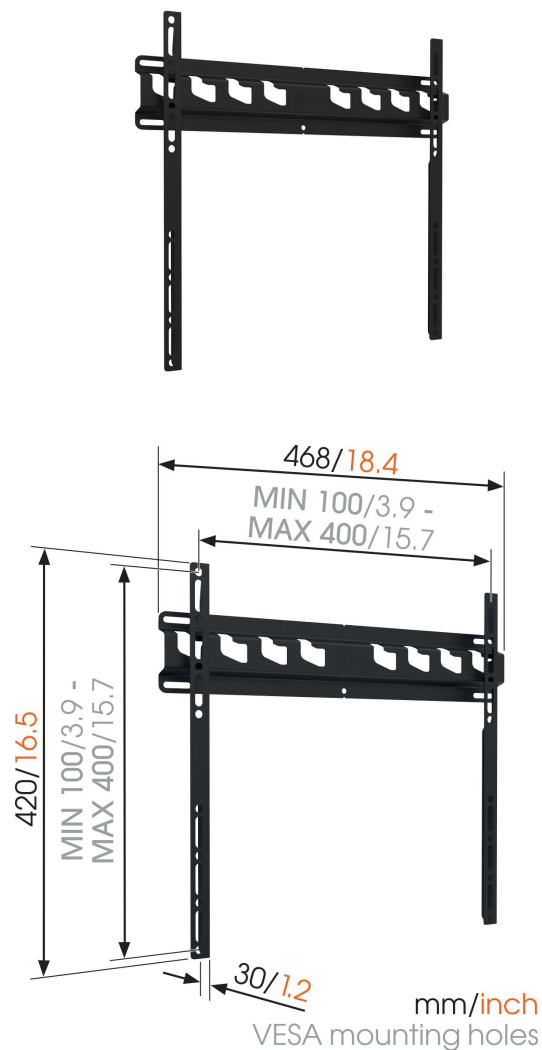

MA3000 Support TV Fixe

Principaux avantages

- Fixez votre téléviseur exactement où vous le voulez
- Testé à 3 fois le poids maximum du téléviseur
- Facile à enlever pour installer vos câbles
- Installez votre téléviseur à seulement 3 cm du mur
- Qualité fiable à un prix abordable

Pour les téléviseurs de 32 à 65 pouces (165 cm)

Si vous avez un téléviseur entre 32 et 65 pouces (max. 60 kg), vous voulez la sécurité offerte par un support mural solide comme le MA 3000. Le design minimaliste de ce support mural TV s'intègre parfaitement dans un intérieur épuré.

MA3000 Support TV Fixe

Spécifications

Dimensions min. écran (pouce)	32
Dimensions max. écran (pouce)	65
Min. hole pattern	100mm x 100mm
Max. hole pattern	400mm x 400mm
Modèle min. trous de fixations hor. (mm)	100
Modèle max. trous de fixations hor. (mm)	400
Modèle min. trous de fixation vert. (mm)	100
Modèle max. trous de fixation vert. (mm)	400
Modèle universel ou fixe de trous de fixation	Universel
Hauteur max. interface (mm)	420
Largeur max. interface (mm)	468
Charge max. (kg)	60
Charge max. (Lbs)	132.28
Position de maintenance	Non
Niveau à bulle fourni	Non
Hauteur	420
Largeur	467
Profondeur	30
N° d'article (SKU)	8573000
EAN emballage unitaire	8712285337048
Couleur	Noir
Certifications	TÜV
Certifié TÜV	Oui
Garantie	2 ans