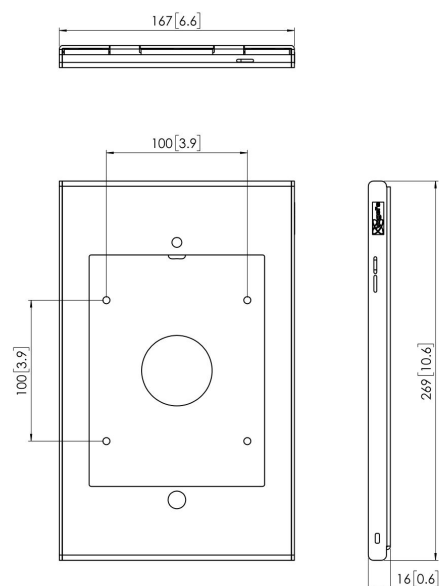

PTS 1225 TabLock pour iPad mini (2019)

Les tablettes comme les iPad sont de plus en plus utilisées dans des endroits publics comme les magasins de détail, les musées ou les salles d'exposition. Vogel's Professional a mis au point un étui sécurisé pour les iPad mini appelé TabLock. TabLock permet d'éviter tout vol ou utilisation non autorisée de la tablette.

PTS 1225 TabLock pour iPad mini (2019)

Spécifications

N° d'article (SKU)	7495344
Couleur	Argent
EAN emballage unitaire	8712285333606
Hauteur	269
Largeur	167
Profondeur	16
Garantie	5 ans
Options de bureau	Support de table fixe Pied de table fixe Pied de table autonome
Verrouillable	True
Bouton Start tablette caché ou accessible	Accessible