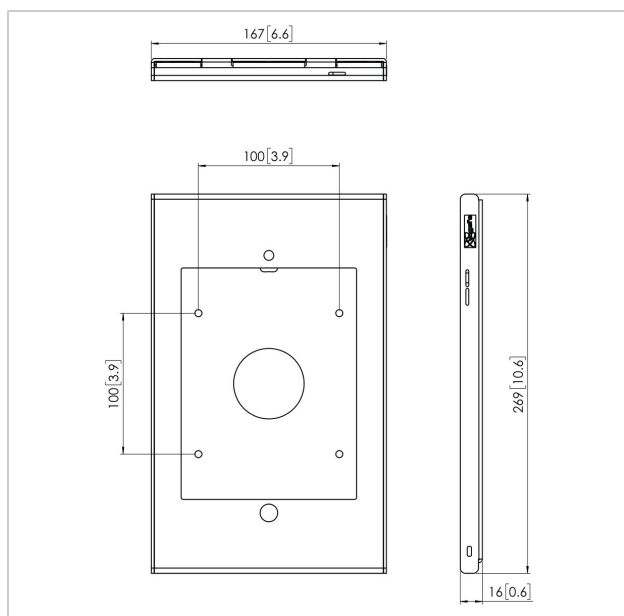

PTS 1225 TabLock pour iPad mini (2019)

N° d'article (SKU)
Couleur

7495344
Argent

Principaux avantages

- Design haut de gamme élégant
- Protection antivol

Les tablettes comme les iPad sont de plus en plus utilisées dans des endroits publics comme les magasins de détail, les musées ou les salles d'exposition. Vogel's Professional a mis au point un étui sécurisé pour les iPad mini appelé TabLock. TabLock permet d'éviter tout vol ou utilisation non autorisée de la tablette.

Nous avons conçu un étui fin et élégant, en aluminium et en acier de qualité supérieure, permettant de protéger un iPad dans des environnements publics. L'étui sécurisé TabLock pour iPad peut être monté directement au mur, ou sur n'importe quel support Vogel's compatible grâce aux trous de montage VESA 100x100 mm. L'étui sécurisé TabLock, doté d'un nouveau mécanisme de fermeture unique avec une clé et une serrure, peut être ouvert rapidement et facilement si nécessaire. Vogel's Professional développe régulièrement de nouveaux Tablocks. Consultez notre site Web pour découvrir les dernières actualités.