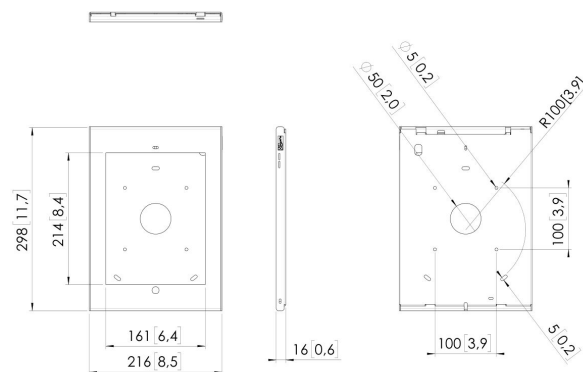

PTS 1228 TabLock für iPad Pro 10.5 (2018) & iPad Air 10.5 (2019)

Entscheidende Vorteile

- Elegantes erstklassiges Design
- Diebstahlschutz

Wir haben ein elegantes und schmales Gehäuse aus hochwertigem Aluminium und Stahl entwickelt, welches das iPad in öffentlichen Bereichen schützt. Das sichere TabLock-Gehäuse für iPads kann direkt an der Wand oder mit VESA-Befestigungslöchern (100 x 100 mm) an allen VESA-kompatiblen Haltern von Vogel's befestigt werden. Das sichere TabLock-Gehäuse kann dank des einzigartigen neuen Verriegelungsmechanismus in Kombination mit Schlüssel und Schloss schnell und einfach geöffnet werden. Vogel's Professional entwickelt regelmäßig neue TabLocks. Die aktuellsten Informationen hierzu erhalten Sie auf unserer Website.