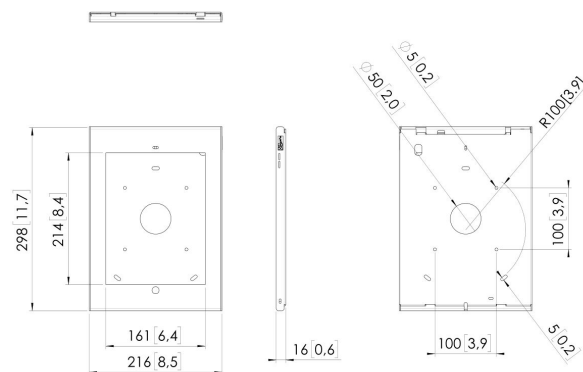

PTS 1228 TabLock für iPad Pro 10.5 (2018) & iPad Air 10.5 (2019)

Wir haben ein elegantes und schmales Gehäuse aus hochwertigem Aluminium und Stahl entwickelt, welches das iPad in öffentlichen Bereichen schützt. Das sichere TabLock-Gehäuse für iPads kann direkt an der Wand oder mit VESA-Befestigungslöchern (100 x 100 mm) an allen VESA-kompatiblen Haltern von Vogel's befestigt werden. Das sichere TabLock-Gehäuse kann dank des einzigartigen neuen Verriegelungsmechanismus in Kombination mit Schlüssel und Schloss schnell und einfach geöffnet werden. Vogel's Professional entwickelt regelmäßig neue TabLocks. Die aktuellsten Informationen hierzu erhalten Sie auf unserer Website.

PTS 1228 TabLock für iPad Pro 10.5 (2018) & iPad Air 10.5 (2019)

Technische Daten

Artikelnummer (SKU)	7495374
EAN-Einzelbox	8712285338502
Höhe	298
Breite	216
Tiefe	16
Garantie	5 Jahre
Tischlösungen	Feste Tisch-Halterung Fester Tisch- Ständer Freistehender Tisch-Ständer
Verschließbar	True
Tablet-Hometaste Verdeckt oder Zugänglich	Verdeckt