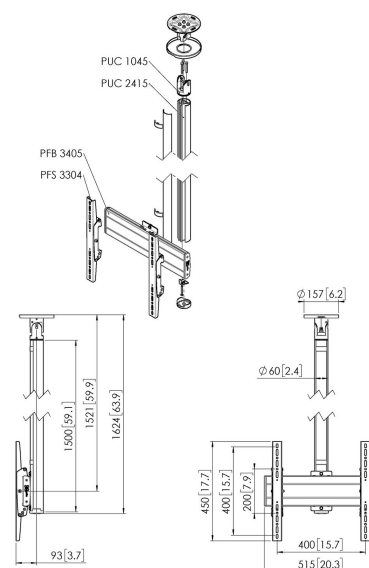

CT241544B Uchwyt sufitowa

Kluczowe atuty

- Stylowy i profesjonalny design
- Łatwy montaż
- Obrotowy

Uchwyt sufitowa zestaw CT241544

Rozmiar ekranu: Maks. obciążenie: 400x400 Wymiary: 40 kg - 88 lbs Zestaw w skład którego wchodzi: • 1x PUC Płyta sufitowa uchylno-obrotowa • 1x PUC 2415 Profil 150 cm • 1x PFB 3405 Belka mocująca do ekranu • 1x PFS 3304 Ramiona mocujące do ekranu

CT241544B Uchwyt sufitowa

Specyfikacja

| | |
|---|------------------------|
| Min. rozmiar ekranu (cale) | 32 |
| Maks. rozmiar ekranu (cale) | 65 |
| Min. hole pattern | 100mm x 100mm |
| Max. hole pattern | 400mm x 400mm |
| Min. szerokość rozkładu otworów (mm) | 100 |
| Maks. szerokość rozkładu otworów (mm) | 400 |
| Min. odległość pomiędzy otworami montażowymi w pionie (mm) | 100 |
| Maks. odległość pomiędzy otworami montażowymi w pionie (mm) | 400 |
| Uniwersalny lub stały rozkład otworów montażowych | Uniwersalny |
| Maks. wysokość części łączącej (mm) | 450 |
| Maks. szerokość części łączącej (mm) | 515 |
| Maks. odległość od sufitu — do środka ekranu (mm) | 1521 |
| Maks. nośność (kg) | 40 |
| Maks. nośność (Lbs) | 88.18 |
| Rodzaje sufitów | Sufit płaski/nachylony |
| Obrót | Do 360° |
| Uchylny | Uchylny do 20° |
| Orientacja | Poziomy/pionowy |
| Warianty wysokości | Stała wysokość |
| Długość | 1624 |
| Szerokość | 515 |
| Głębokość | 172 |
| Numer artykułu (SKU) | 7955110 |
| Kod EAN pojedynczego opakowania | 8712285347245 |
| Kolor | Czarny |
| Certyfikaty | TÜV |
| Certyfikat TÜV | Tak |
| Gwarancja | 5-letnia |