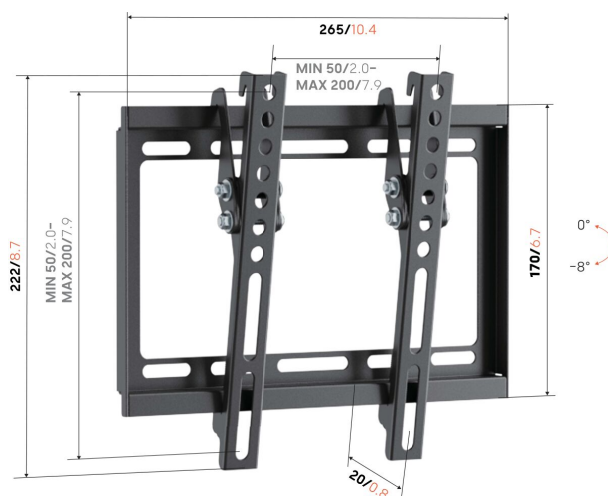

## UP 2015 Tv-vægbeslag med vippefunktion S

### Største fordele

- Monter dit tv præcis, hvor du ønsker det
- Testet op til 3 gange den maksimale TV-vægt
- Pålidelig kvalitet til en overkommelig pris

### Simpel, men også bevist stærk

UP 2015 Tilt TV-vægbeslaget gør installationen enkel og ubesværet. Alle nødvendige installationsmaterialer er inkluderet, hvilket sikrer en stærk og sikker opsætning i blot tre enkle trin. Nyd nem adgang til kabler takket være det åbne design, og fjern dit TV på få sekunder med hurtigudløserledningerne. Udover at Vogels TV-beslag testes grundigt, sikrer sikkerhedsskruerne, at fjernsynet forbliver sikkert på plads.

## Specifikationer

Min. skærmstørrelse	19
Maks. skærmstørrelse	43
Min. hulmønster	50mm x 50mm
Maks. hulmønster	200mm x 200mm
Min. horizontal hole pattern (mm)	50
Max. horizontal hole pattern (mm)	200
Min. vertical hole pattern (mm)	50
Max. vertical hole pattern (mm)	200
Universelt eller fast hulmønster	Universal
Maks. højde på grænseflade (mm)	222
Maks. bredde på grænseflade (mm)	265
Maks. vægtbelastning (kg)	30
Maks. vægtbelastning (Lbs)	66.14
Vip	Vip op til 60°
Vaterpas medfølger	Nej
Højde	222
Bredde	265
Dybde	21
Varenummer	8420150
EAN enkelt pakke	8712285416729
Farve	Sort
Garanti	5 år