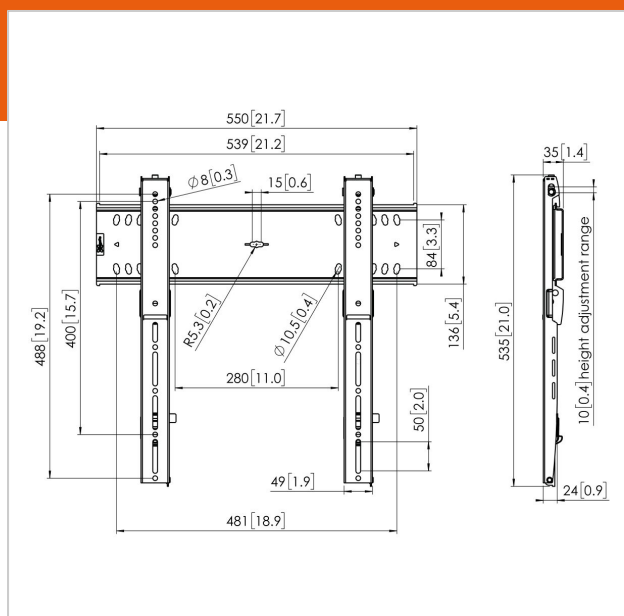

PFW 6400 Supporto piatto a parete per schermi

Numero dell'articolo (SKU) 7364000
 Colore Nero

Benefici chiave

- Facilità di posa a livello ed installazione
- Per gli schermi più pesanti
- Livellamento post-installazione
- Bulloni per l'auto-centratura dello schermo

PFW 6400 è un supporto a muro fisso robusto e al contempo elegante. È dotato di un lucchetto integrato esteticamente, mantenendo tuttavia una profondità di solo 35 mm. Il supporto è adatto a schermi da 46 a 65 pollici, con un peso max. di 100 kg.

Numero del tipo di prodotto	PFW 6400	Disposizione verticale massima del foro di montaggio (mm)	400
Numero dell'articolo (SKU)	7364000	Disposizione orizzontale minima del foro di montaggio (mm)	75
Colore	Nero	Dimensione minima dello schermo (pollici)	46
EAN scatola singola	8712285334122	Disposizione verticale minima del foro di montaggio (mm)	75
Certificazione TÜV	Sì	Orientamento	Orizzontale
Garanzia	5 anni	Posizione di servizio	Sì
Massimo peso di carico (kg)	100	Struttura con misure standard o universali	Universale
Min. hole pattern	75mm x 75mm		
Max. hole pattern	400mm x 400mm		
Dimensione massima del bullone	M8		
Altezza massima dell'interfaccia (mm)	536		
Larghezza massima dell'interfaccia (mm)	550		
Fischer interno	Sì		
Funzione di livellamento	Livellamento orizzontale post-installazione		
Opzioni di blocco	Lucchetto incluso / integrato		
Distanza massima dal muro (mm)	35		
Disposizione orizzontale massima del foro di montaggio (mm)	400		
Dimensione massima dello schermo (pollici)	65		