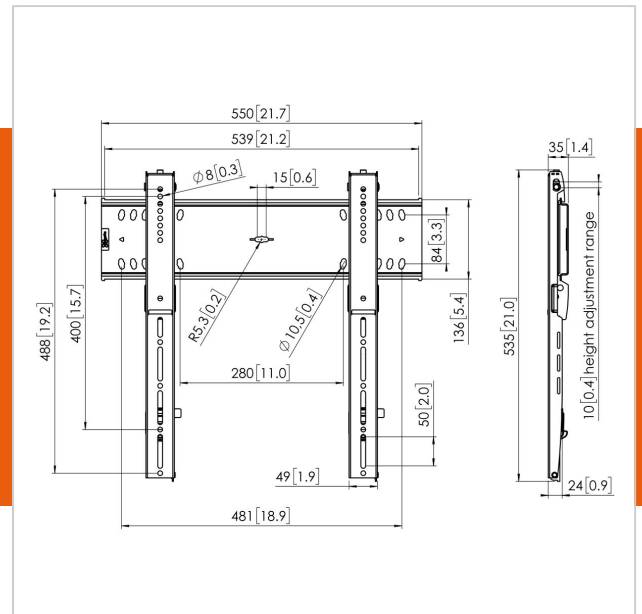

Il PFW 6400 è un robusto supporto a muro fisso. Il supporto è adatto a schermi da 46 a 65 pollici (da 116 a 165 cm), con un peso max. di 100 kg (220 libbre).

Stai cercando una soluzione robusta e sicura per fissare la tua TV aderente alla parete? Il supporto a parete fisso PFW 6400 è una soluzione affidabile e semplice, caratterizzata dalla qualità garantita di Vogel's. È dotato di un lucchetto integrato esteticamente, mantenendo tuttavia una profondità di solo 35 mm (1,4 pollici). Il livellamento post-installazione semplifica ulteriormente l'installazione. Il supporto è robusto e solido, poiché Vogel's considera la sicurezza di primaria importanza.

PFW 6400 Supporto piatto a parete per schermi

www.vogels.com

VOGEL'S HOLDING BV 2019 (c) Tutti i diritti riservati
Soggetto a errori di stampa, modifiche tecniche e di prezzo.
Data:2021-02-17

Specifiche

Numero del tipo di prodotto	PFW 6400	Dimensione massima dello schermo (pollici)	65
Numero dell'articolo (SKU)	7364000	Disposizione verticale massima del foro di montaggio (mm)	400
Colore	Nero	Distanza minima dal muro (mm)	35
EAN scatola singola	8712285334122	Disposizione orizzontale minima del foro di montaggio (mm)	75
Certificazione TÜV	Sì	Dimensione minima dello schermo (pollici)	46
Garanzia	5 anni	Dimensione massima dello schermo (pollici)	65
Dimensione minima dello schermo (pollici)	46	Disposizione verticale minima del foro di montaggio (mm)	75
Dimensione massima dello schermo (pollici)	65	Orientamento	Orizzontale
Massimo peso di carico (kg)	100	Posizione di servizio	Sì
Min. hole pattern	75mm x 75mm	Struttura con misure standard o universali	Universale
Max. hole pattern	400mm x 400mm		
Dimensione massima del bullone	M8		
Altezza massima dell'interfaccia (mm)	536		
Larghezza massima dell'interfaccia (mm)	550		
Fischer interno	Sì		
Funzione di livellamento	Livellamento orizzontale post-installazione		
Opzioni di blocco	Lucchetto incluso / integrato		
Disposizione orizzontale massima del foro di montaggio (mm)	400		