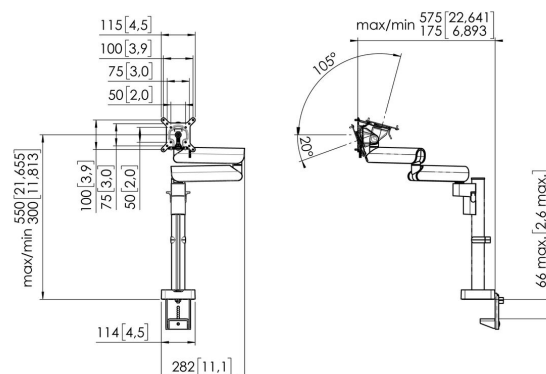

Die ergonomische Monitorhalterung für jeden Arbeitsplatz  
Die MOMO 2137 ist eine Monitorhalterung, die speziell für höhenverstellbare Monitore entwickelt wurde. Die Monitorhalterung kann Bildschirme von bis zu 43 Zoll und einem Gewicht von bis zu 20 kg tragen.

### Technische Daten

Min. Bildschirmgröße (Zoll)	10
Max. Bildschirmgröße (Zoll)	43
Max. Bildschirmgröße (Zoll)	43
Universelles oder festes Lochmuster	Fest
Max. Schnittstellenhöhe (mm)	115
Max. Breite der Schnittstelle (mm)	115
Max. Gewichtslast (kg)	20
Max. Gewichtslast (Lbs)	44.09
Max. Höhe Bildschirmmitte	550
Max. Schreibtischdicke	66
Drehbar	Bis zu 180°
Anzahl der Drehpunkte	3
Drehen	Bis zu 180°
Neigbar	Neigbar -20°/+105°
Einstellung der Höhe	Manueller Betrieb
Verstellbare Tiefe	Ja
Verstellbare Höhe	Ja
Montagemöglichkeiten	Auf und durch den Schreibtisch
Artikelnummer (SKU)	7121370
EAN-Einzelbox	8712285353826
Farbe	Schwarz
TÜV-zertifiziert	Ja
Garantie	10 Jahre