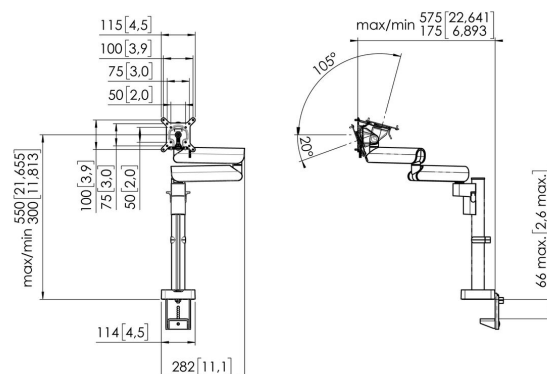

MOMO 2137 Monitorhalterung Motion (schwarz)

Entscheidende Vorteile

- Höhenverstellbar
- Geeignet für einen, zwei oder eine ganze Reihe von Monitoren
- Einfache Installation
- Flexibles, modulares System
- TÜV-zertifiziert / 10 Jahre Garantie

Die ergonomische Monitorhalterung für jeden Arbeitsplatz
Die MOMO 2137 ist eine Monitorhalterung, die speziell für höhenverstellbare Monitore entwickelt wurde. Die Monitorhalterung kann Bildschirme von bis zu 43 Zoll und einem Gewicht von bis zu 20 kg tragen.

MOMO 2137 Monitorhalterung Motion (schwarz)

Technische Daten

Min. Bildschirmgröße (Zoll)	10
Max. Bildschirmgröße (Zoll)	43
Max. Bildschirmgröße (Zoll)	43
Universelles oder festes Lochmuster	Fest
Max. Schnittstellenhöhe (mm)	115
Max. Breite der Schnittstelle (mm)	115
Max. Gewichtslast (kg)	20
Max. Gewichtslast (Lbs)	44.09
Max. Höhe Bildschirmmitte	550
Max. Schreibtischdicke	66
Drehbar	Bis zu 180°
Anzahl der Drehpunkte	3
Drehen	Bis zu 180°
Neigbar	Neigbar -20°/+105°
Einstellung der Höhe	Manueller Betrieb
Verstellbare Tiefe	Ja
Verstellbare Höhe	Ja
Montagemöglichkeiten	Auf und durch den Schreibtisch
Artikelnummer (SKU)	7121370
EAN-Einzelbox	8712285353826
Farbe	Schwarz
TÜV-zertifiziert	Ja
Garantie	10 Jahre