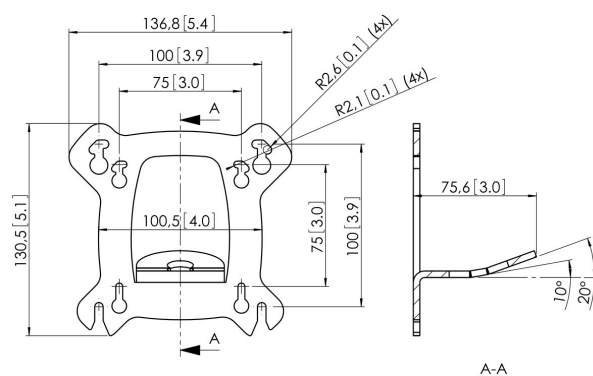

PFI 3010 Interface pour écran

L'interface d'écran PFI 3010 fait partie du système modulaire Connect-it vous permettant de créer votre propre solution de montage au plafond pour les écrans de petite et moyenne taille.

PFI 3010 Interface pour écran

Spécifications

N° d'article (SKU)	7230100
Couleur	Noir
EAN emballage unitaire	8712285317262
Certifié TÜV	Oui
Inclinaison	Inclinaison jusqu'à 20°
Garantie	5 ans
Charge max. (k/Lbs)	30 / 66.14
Dim. max. boulon	M6
Hauteur max. interface (mm)	130
Largeur max. interface (mm)	137
Dimensions max. écran (pouce)	23
Dimensions min. écran (pouce)	15