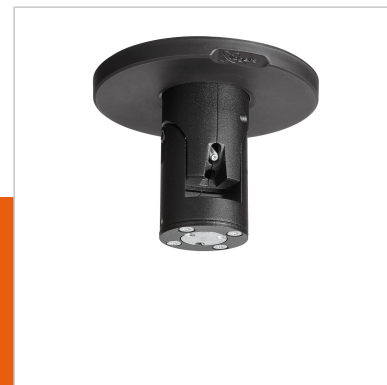

## PUC 1045 Płyta sufitowa uchylno-obrotowa

Numer artykułu (SKU)  
Kolor

7210450  
Czarny

### Kluczowe atuty

- Obrotowy
- Wykonany z wysokiej klasy materiałów
- Stylowy i profesjonalny design

Płyta sufitowa PUC 1045 stanowi część modularnego systemu Connect-it. Można ją stosować ze słupkiem PUC 24xx w celu stworzenia rozwiązania sufitowego do małego lub średniego ekranów o wadze nieprzekraczającej 40 kg. Ten model płyty sufitowej przeznaczony jest do prostych lub skośnych sufitów o maksymalnym kącie nachylenia wynoszącym 90°. Dzięki konstrukcji obrotowej oferuje on również możliwość regulowania pozycji ekranu.