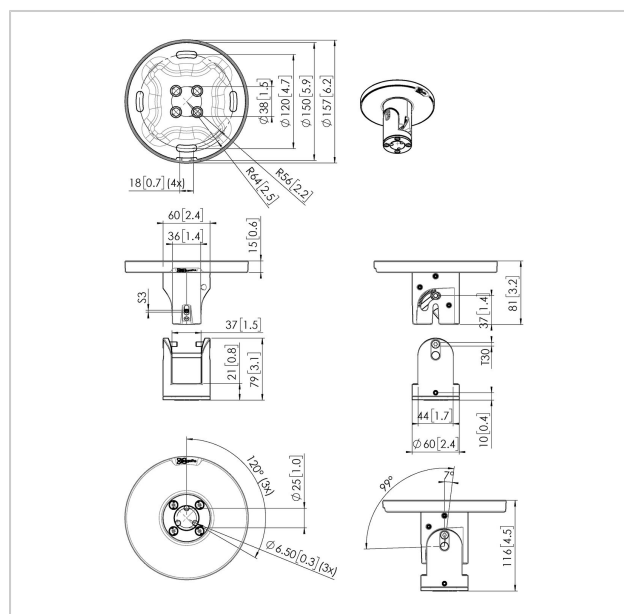

## PUC 1045 Płyta sufitowa uchylno-obrotowa

Numer artykułu (SKU)  
Kolor

7210450  
Czarny

### Kluczowe atuty

- Obrotowy
- Wykonany z wysokiej klasy materiałów
- Stylowy i profesjonalny design

Płyta sufitowa PUC 1045 stanowi część modularnego systemu Connect-it. Można ją stosować ze słupkiem PUC 24xx w celu stworzenia rozwiązania sufitowego do małego lub średniego ekranów o wadze nieprzekraczającej 40 kg. Ten model płyty sufitowej przeznaczony jest do prostych lub skośnych sufitów o maksymalnym kącie nachylenia wynoszącym 90°. Dzięki konstrukcji obrotowej oferuje on również możliwość regulowania pozycji ekranu.

### Specyfikacja

Numer rodzaju produktu	PUC 1045
Numer artykułu (SKU)	7210450
Kolor	Czarny
Kod EAN pojedynczego opakowania	8712285343940
Wysokość	116
Szerokość	157
Głębokość	157
Certyfikat TÜV	Tak
Uchylny	Uchylny do 90°
Obrót	Do 360°
Gwarancja	5-letnia
Maks. nośność (kg)	40
Warianty płyt sufitowych	Nachylona (wielokierunkowa)
Rodzaje sufitów	Sufit płaski/nachylony
Wkręty Fischer® w zestawie	Tak