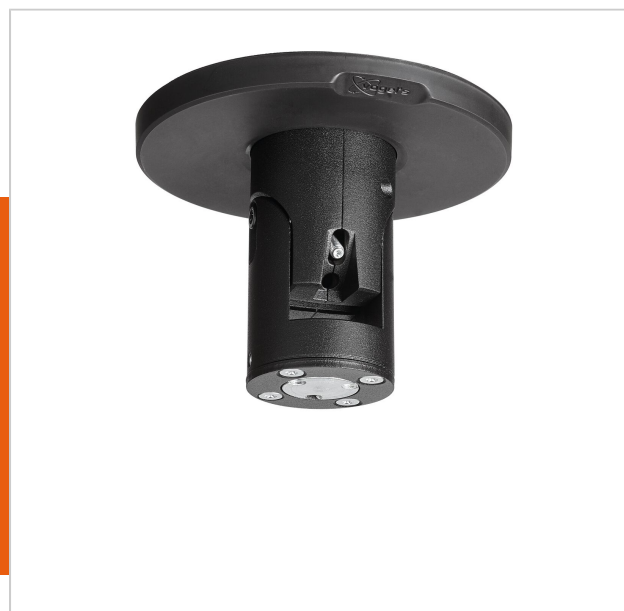

## PUC 1045 Płyta sufitowa uchylno-obrotowa

Numer artykułu (SKU)  
Kolor

7210450  
Czarny

### Kluczowe atuty

- Obrotowy
- Wykonany z wysokiej klasy materiałów
- Stylowy i profesjonalny design

Płyta sufitowa PUC 1045 stanowi część modularnego systemu Connect-it. Można ją stosować ze słupkiem PUC 24xx w celu stworzenia rozwiązania sufitowego do małego lub średniego ekranów o wadze nieprzekraczającej 40 kg. Ten model płyty sufitowej przeznaczony jest do prostych lub skośnych sufitów o maksymalnym kącie nachylenia wynoszącym 90°. Dzięki konstrukcji obrotowej oferuje on również możliwość regulowania pozycji ekranu.

### Specyfikacja

Numer rodzaju produktu	PUC 1045
Numer artykułu (SKU)	7210450
Kolor	Czarny
Kod EAN pojedynczego opakowania	8712285343940
Wysokość	116
Szerokość	157
Głębokość	157
Certyfikat TÜV	Tak
Uchylny	Uchylny do 90°
Obrót	Do 360°
Gwarancja	5-letnia
Maks. nośność (kg)	40
Warianty płyt sufitowych	Nachylona (wielokierunkowa)
Rodzaje sufitów	Sufit płaski/nachylony
Wkręty Fischer® w zestawie	Tak