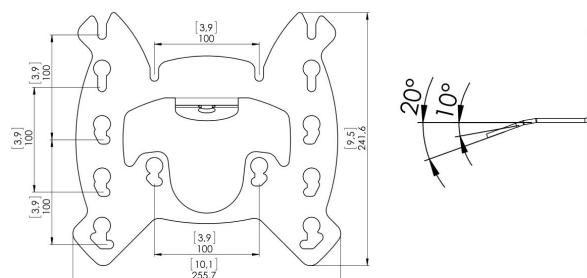

## PFI 3035 Interfaccia per schermi

L'interfaccia PFI 3035 fa parte del sistema modulare Connect-it che vi consente di creare la vostra soluzione da soffitto per schermi di piccola e media dimensione.

### Specifiche

Numero dell'articolo (SKU)	7230350
Colore	Nero
EAN scatola singola	8712285330803
Certificazione TÜV	SI
Inclinazione	Inclinazione fino a 20°
Garanzia	5 anni
Massimo peso di carico (kg)	30
Dimensione massima del bullone	M8
Altezza massima dell'interfaccia (mm)	242
Larghezza massima dell'interfaccia (mm)	256
Dimensione massima dello schermo (pollici)	42
Dimensione minima dello schermo (pollici)	23