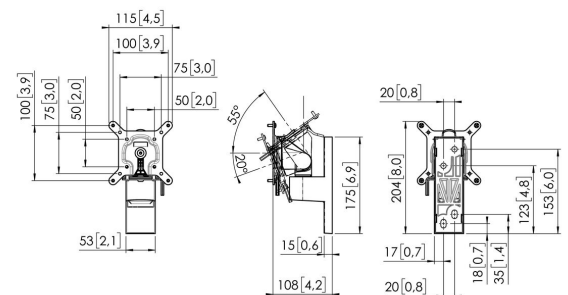

## Brazo para monitor MOMO 2116 Motion (blanco)

### Beneficios clave

- Apto para uno, dos o una serie de monitores
- Instalación fácil
- Sistema modular flexible
- Certificado TÜV / 10 años de garantía

El brazo para monitor ergonómico para cada lugar de trabajo MOMO 2116 es un brazo para monitor especialmente diseñado para monitores montados en la pared. El brazo para monitor puede soportar monitores de hasta 43 pulgadas con un peso de hasta 20 kg.

### Especificaciones

Tamaño mín. de pantalla (pulgadas)	10
Tamaño máx. de pantalla (pulgadas)	43
Tamaño máx. de pantalla (pulgadas)	43
Altura máx. de interfaz (mm)	115
Anchura máx. de interfaz (mm)	115
Carga máx. de peso (kg)	20
Carga máx. de peso (Lbs)	44.09
Girar	Hasta 180°
Número de puntos de pivote	1
Girar	Hasta 180°
Tope de rotación	True
Inclinación	Inclinable -20°/+55°
Profundidad ajustable	No
Altura regulable	No
Posibilidades de montaje	En la pared
Número de artículo (SKU)	7121161
Caja individual EAN	8712285353727
Color	Blanco
Certificación TÜV	Si
Garantía	10 años