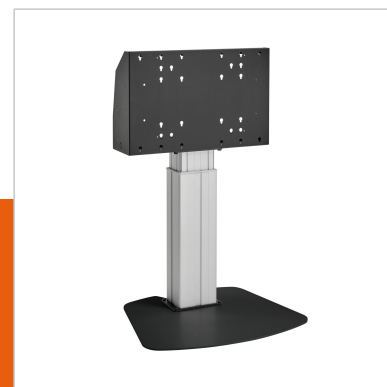

FE6064B Pied de sol motorisé 60 cm

www.vogels.com

VOGEL'S HOLDING BV 2019 (c) Tous droits réservés.
Sous réserve d'erreurs d'impression et de modifications
techniques ou de prix.
Date :2020-08-26

Spécifications

N° type produit	FE6064
N° d'article (SKU)	7960640
Couleur	Noir
EAN emballage unitaire	8712285343766
Largeur	798
Profondeur	676
Garantie	5 ans
Dimensions min. écran (pouce)	40
Dimensions max. écran (pouce)	90
Charge max. (kg)	120
Certifications	CE
Distance max. au sol - centre écran (mm)	1747
Distance min. au sol - centre écran (mm)	1147
Motorisé	True
Télécommandé	Oui
Travel	600