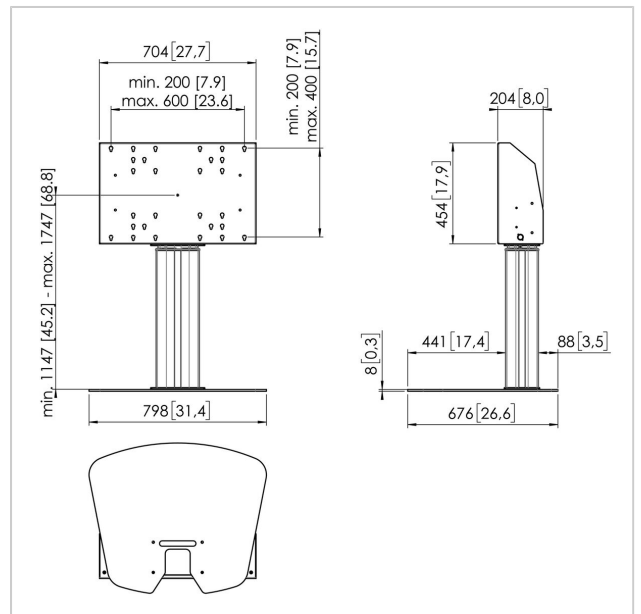

## FE6064B Pied de sol motorisé 60 cm

N° d'article (SKU)  
Couleur

7960640  
Noir

### Principaux avantages

- Installation facile
- Réglable en hauteur jusqu'à 60 cm

### Pied de sol motorisé kit FE6064

Taille d'écran : Installation: 600x400 Charge maximale : 120 kg / 264 lbs Kit composé de: • 1x PFF 7025 Plaque de sol • 1x PFFE 7106 Système motorisé de levage d'écran 60 cm • 1x Boîtier d'interface PFI 3061 pour PFFE 7105/7106 Utilisez la bande de sécurité optionnelle PFA 9119 pour empêcher tout dommage lorsque le mouvement automatique est bloqué par un objet.

## Spécifications

N° type produit	FE6064
N° d'article (SKU)	7960640
Couleur	Noir
EAN emballage unitaire	8712285343766
Largeur	798
Profondeur	676
Garantie	5 ans
Dimensions min. écran (pouce)	40
Dimensions max. écran (pouce)	90
Charge max. (kg)	120
Certifications	CE
Distance max. au sol - centre écran (mm)	1747
Distance min. au sol - centre écran (mm)	1147
Motorisé	True
Télécommandé	Oui
Travel	600