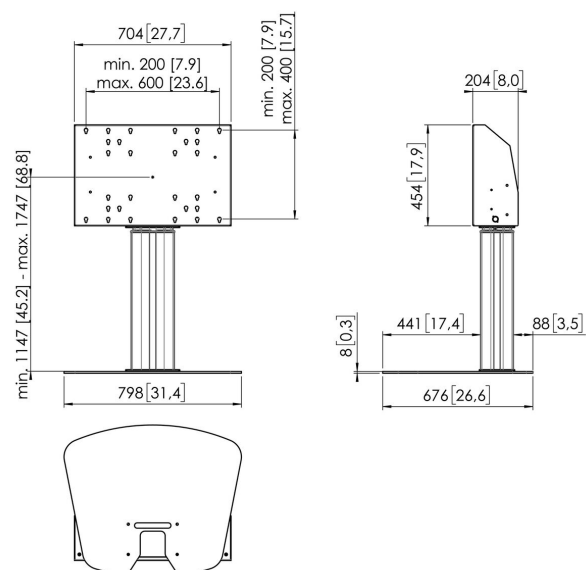

FE6064B Pied de sol motorisé 60 cm

Pied de sol motorisé kit FE6064

Taille d'écran : Installation: 600x400 Charge maximale : 120 kg / 264 lbs Kit composé de: • 1x PFF 7025 Plaque de sol • 1x PFFE 7106 Système motorisé de levage d'écran 60 cm • 1x Boîtier d'interface PFI 3061 pour PFFE 7105/7106 Utilisez la bande de sécurité optionnelle PFA 9119 pour empêcher tout dommage lorsque le mouvement automatique est bloqué par un objet.

FE6064B Pied de sol motorisé 60 cm

Spécifications

N° d'article (SKU)	7960640
Couleur	Noir
EAN emballage unitaire	8712285343766
Largeur	798
Profondeur	676
Garantie	5 ans
Dimensions min. écran (pouce)	40
Dimensions max. écran (pouce)	88
Charge max. (kg)	120
Certifications	CE
Distance max. au sol - centre écran (mm)	1747
Distance min. au sol - centre écran (mm)	1147
Motorisé	Oui
Télécommandé	Oui
Travel	600